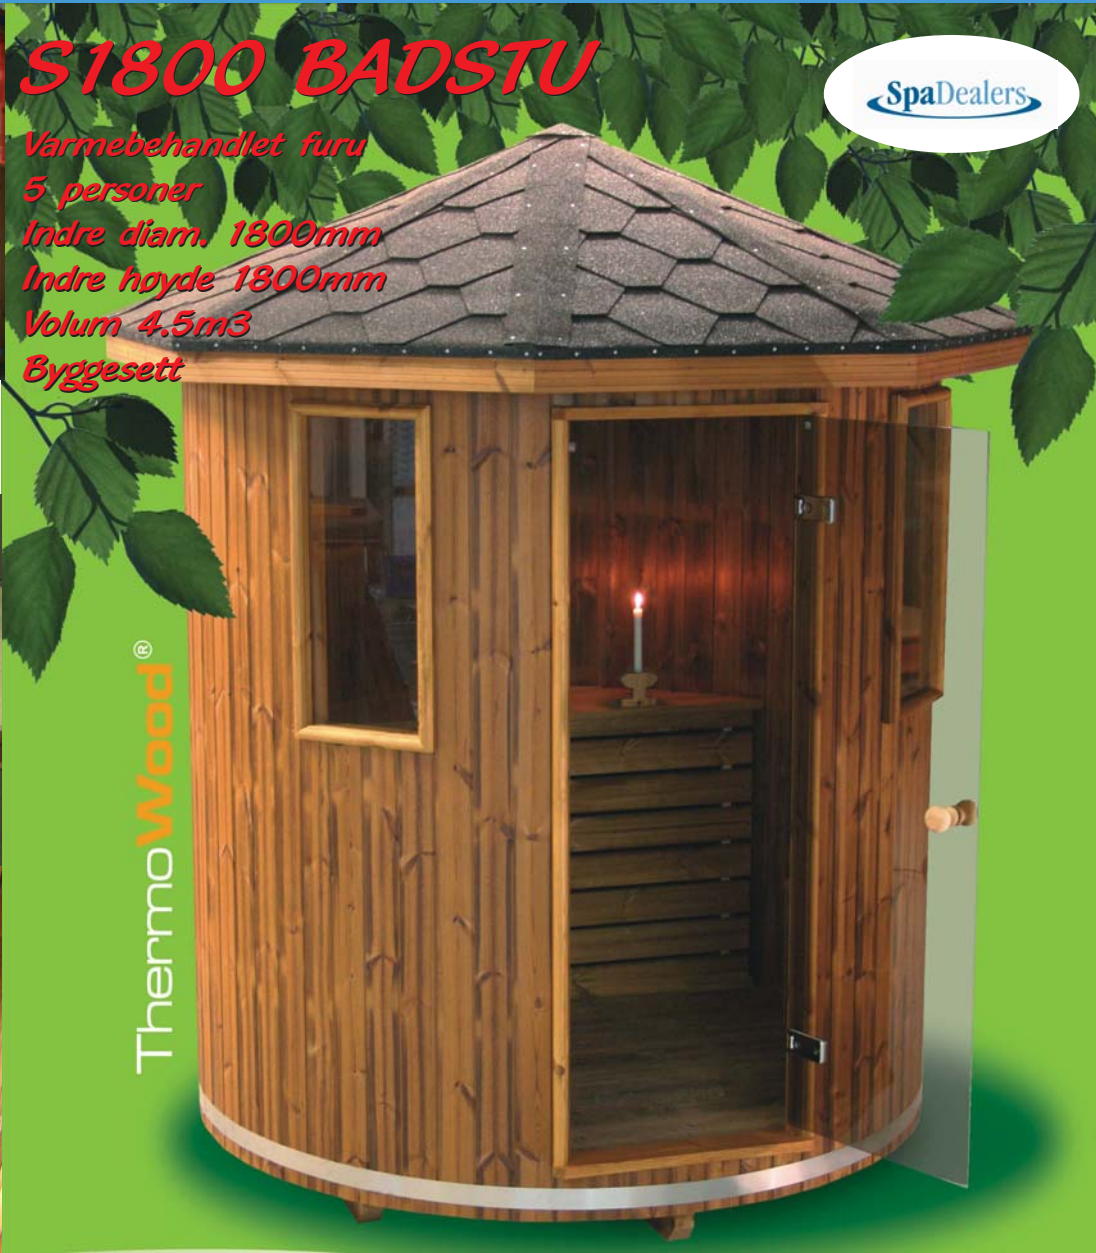

**19-LED Belysning**

Rødt, blått, grønt og gult  
Fast lys eller vekslende  
Trafo og touchknapp  
medfølger

**12-LED Belysning**

Gult fast lys  
Trafo og trykknapp  
medfølger

TAK KONSTRUKSJON

VED KAMIN

EL-KAMIN

**S1800 BADSTU**

Varmebehandlet furu  
5 personer  
Indre diam. 1800mm  
Indre høyde 1800mm  
Volum 4.5m<sup>3</sup>  
Byggesett

ThermoWood®

**ThermoWood-BADSTUE S1800**

En liten og lett plassert badstutønne for 5 personer laget i solid og holdbar varmebehandlet 32mm furu.