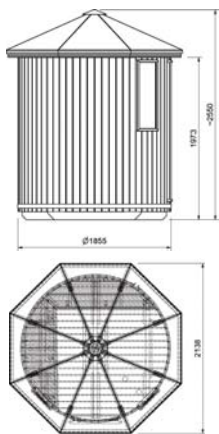

Art. nr	Varenavn	Kg.	Gr.	Pris
3-3180	Badstu S1800 uten varme og taksingel	480	B	31.900,-
3-3181	Badstuekamin 6kW Mondex Elektrisk	60	B	7.900,-
3-3182	Badstuekamin 7kW Vedeldad Vedfyrt inkl. skorstein og taktetting	59	B	8.900,-
3-3183	Badstu S1800 TAKSINGEL SORT 6m2	74	B	1.490,-
3-3184	Badstu S1800 TAKSINGEL GRØNN 6m2	74	B	1.490,-
TILBEHØR				
3-3185	19-LED Belysning TOUCH, BLÅTT/RØDT/GRØNT/GULT	0.5	B	1.990,-
3-3186	12-LED Belysning GULT	0.73	B	3.990,-

Nettbutikk åpent 24 timer

Ordretelefon Man-Fre 09.00-18.00, Lør-Søn 10.00-16.00

Oktober - Mars Man-Fre 09.00-16.00, Lør-Søn stengt

www.partnerline.no

Tlf. 48 10 44 44

Fax 32 77 97 07