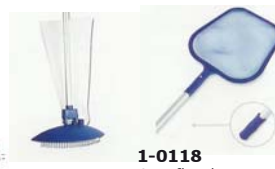

1-0118
Overflatehov
med 1.5m stang