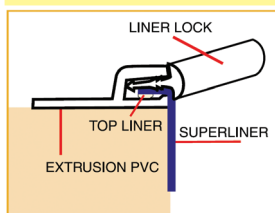

Art.nr	Varenavn / størrelse	Tykkelse mm	Farge	Utførelse	Areal m²	Vekt kg	Pris Kr.
1-1012	Bassengduk ø3.66x0.90m	0.35	Blå/blå	Overlap 10cm	26	14	2.490,-
1-1013	Bassengduk ø4.57x1.20m	0.35	Blå/blå	Overlap 10cm	42	22	3.490,-
1-1009	Bassengduk ø2.44x1.32m	0.5	Blå/blå	Overlap 10cm	18	14	2.990,-
1-1011	Bassengduk ø3.66x1.32m	0.5	Blå/blå	Overlap 10cm	31	24	3.990,-
1-1001	Bassengduk ø4.57x1.32m	0.5	Blå/blå	Overlap 10cm	44	33	5.990,-
1-1002	Bassengduk ø5.49x1.32m	0.5	Blå/blå	Overlap 10cm	58	44	7.990,-
1-1047	Bassengduk ø6.40x1.32m	0.5	Blå/blå	Overlap 10cm	67	51	8.990,-
1-1002	Bassengduk ø7.30x1.32m	0.5	Blå/blå	Overlap 10cm	84	64	10.990,-
1-1004	Bassengduk ø8.40x1.32m	0.5	Blå/blå	Overlap 10cm	105	80	13.990,-
1-1010	Bassengduk 3.66x2.44x1.32m	0.5	Blå/blå	Overlap 10cm	24	18	3.490,-
1-1014	Bassengduk 4.57x3.05x1.32m	0.5	Blå/blå	Overlap 10cm	34	26	4.490,-
1-1005	Bassengduk 5.49x3.66x1.32m	0.5	Blå/blå	Overlap 10cm	44	33	5.990,-
1-1024	Bassengduk 5.93x3.66x1.32m	0.5	Blå/blå	Overlap 10cm	47	36	5.990,-
1-1048	Bassengduk 6.78x3.15x1.32m	0.5	Blå/blå	Overlap 10cm	48	36	5.990,-
1-1026	Bassengduk 7.11x3.66x1.32m	0.5	Blå/blå	Overlap 10cm	55	42	6.990,-
1-1006	Bassengduk 7.32x3.66x1.32m	0.5	Blå/blå	Overlap 10cm	57	43	7.490,-
1-1027	Bassengduk 7.47x3.66x1.32m	0.5	Blå/blå	Overlap 10cm	58	44	7.490,-
1-1028	Bassengduk 7.32x4.57x1.32m	0.5	Blå/blå	Overlap 10cm	61	46	7.990,-
1-1021	Bassengduk 7.62x4.57x1.32m	0.5	Blå/blå	Overlap 10cm	62	47	8.490,-
1-1059	Bassengduk 8.00x4.57x1.32m	0.5	Blå/blå	Overlap 10cm	65	50	8.990,-
1-1007	Bassengduk 9.14x4.57x1.32m	0.5	Blå/blå	Overlap 10cm	73	56	9.990,-
1-1008	Bassengduk 10.16x5.49x1.32m	0.5	Blå/blå	Overlap 10cm	91	69	11.990,-
1-1060	Bassengduk 5.49x3.66x1.32m	0.75	Blå/blå	Overlap 10cm	44	48	8.990,-
1-1061	Bassengduk 7.32x3.66x1.32m	0.75	Blå/blå	Overlap 10cm	57	63	10.990,-
1-1064	Bassengduk 9.14x4.57x1.32m	0.75	Blå/blå	Overlap 10cm	73	80	14.990,-
1-1039	Bassengduk 10.16x5.49x1.32m	0.75	Blå/blå	Overlap 10cm	91	100	17.990,-
1-1070	Bassengduk Rekt. 3.0x6.0x1.50m	0.75	Blå/blå	Linerlock	50	55	9.990,-
1-1071	Bassengduk Rekt. 4.0x8.0x1.50m	0.75	Blå/blå	Linerlock	68	75	13.490,-
1-1072	Bassengduk Rekt. 5.0x10.0x1.50m	0.75	Blå/blå	Linerlock	95	105	18.990,-
1-1073	Bassengduk Rekt. 6.0x12.0x1.50m	0.75	Blå/blå	Linerlock	126	139	24.990,-
1-1051	Bassengduk Oktagon ø3.50x1.20m	0.75	Blå/blå	Linerlock	28	31	5.990,-
1-1052	Bassengduk Oktagon ø4.50x1.20m	0.75	Blå/blå	Linerlock	41	45	8.990,-
1-1053	Bassengduk Oktagon ø5.50x1.20m	0.75	Blå/blå	Linerlock	56	62	11.990,-

Andre størrelser, farger eller mønstre på forespørsel. Normalt 3 uker leveringstid