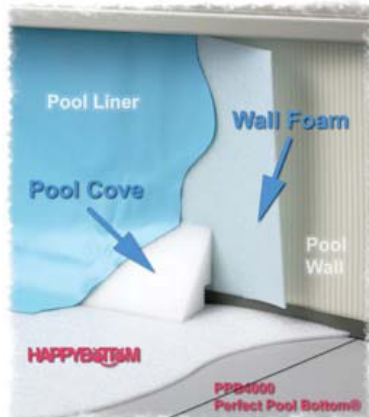

## Hulkiler til prefabrikerte stålplatebassenger

Formstøpte hulkiler som har til hensikt i å erstatte sandfyllingen i overgangen mellom bassengbunnen og veggen.

Hulkilens intensjon er at bassengduken ikke skal presse seg under veggen slik at hele konstruksjonen kolapser.

Formstøpte hulkiler har en rekke fordeler som her nevnes;

1. Spar tid med monteringen
2. Bedre resultat
3. Gjør bruk av sand overflødig
4. Isolerer godt
5. Rett og plant underlag
6. Hindrer korrosjon på bassengveggen
7. Dersom lekkasje så vil ikke hulkilen bli vasket vekk med påfølgende skader
8. Fremstilt av høyverdig formskum - lang nedbrytningstid
9. Leveres med festeprofil for bunnskiner
10. Kan limes fast til bassenget med smeltelim dersom nødvendig
11. Kappes og tilpasses med en sag og kniv.
12. Størrelse 75x100mm med 1.22m lengde
13. Antall du trenger er omkretsen på bassenget dividert med 1.22m

Standard Hulkile

Hulkile for Vogue bassenger

Samme prinsipp benyttes også på andre bassengtyper