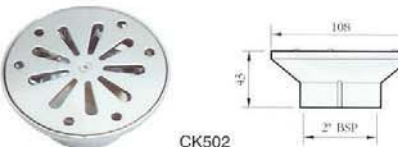

Dyser og vakuumpunkt til støpte/liner basseng

HD53C

HD54C

HD5015

CK5015

HD502

CK502

HD53L

HD53PL

HD54PL

Art. nr	Varenavn	Gr.	Pris
Certikin Innløpsdyser til betong basseng			
HD53C	1.5" Innløp med justerbart øye	B	99,-
HD54C	1.5" Innløp med gitter	B	99,-
HD5015	1.5" Innløp med justering	B	99,-
HD101CS	1.5" Innløp med justering i Krom	B	399,-
HD502	2.0" Innløp med justering	B	149,-
HD55	Veggjennomføring lengde 250mm	B	219,-
HD1002C	Skimmer med flyter + forlenger	B	1590,-
Certikin Innløpsdyser til liner basseng			
HD53L	1.5" Innløp med justerbart øye - følger ikke med festemutter	B	169,-
ZHD53L	1.5" Innløp med justerbart øye og innstøpningsrør 550mm	B	299,-
HD54L	1.5" Innløp med gitter - følger ikke med festemutter	B	169,-
HD54PL	1.5" Innløp med justerbart øye	B	219,-
Certikin Vakuumpunkt til betong basseng			
HD20	1.5" Vakuumpunkt	B	99,-
ZHD20C	1.5" Vakuumpunkt med innstøpningsrør 550mm	B	299,-
Certikin Vakuumpunkt til liner basseng			
HD20L	1.5" Vakuumpunkt	B	199,-
ZHD20L	1.5" Vakuumpunkt med innstøpningsrør 550mm	B	399,-