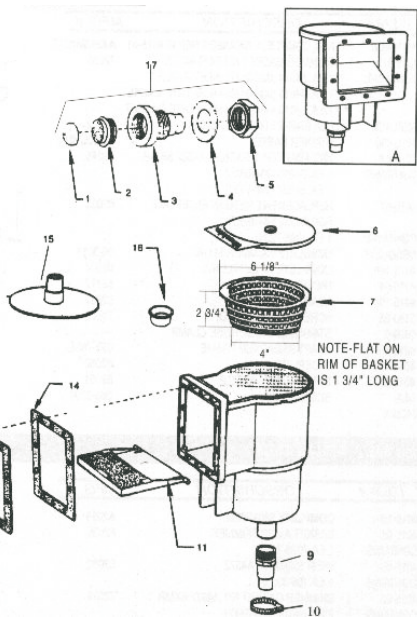

Art. nr. H72308 Kr. 129,-

Frontplate til standard skimmere (14)

Art. nr. 72261 Kr. 190,-

Pakning til Standard skimmer

Art. nr. 72247 Kr. 290,-

Pakning til Bred skimmer

Key	Part Name	Part No.	Qty
24	Rubber Gasket	1370076	2
25	Winterizing Plug	1370078	2
26	Cardboard Gasket	1370077	2
27	Body Nut	1490186	2
28	Elbow	1490185	2

1-4154 (1 sett)

Muskin Skimmer A2077

A	4015-0	SKIMMER, COMPLETE REPLACEMENT	A2077
1	4880-49	ANTI-SHYON CAP	56013
2	3712-04	DIRECTIONAL NOZZLE	62045
3	3712-05	DISCHARGE FITTING	62044
4	4015-36	GASKET - DISCHARGE FITTING	54029
5	4015-37	NUT	62046
6	4015-44	SKIMMER COVER	62083
7	4015-11	SKIMMER STRAINER BASKET	62080
9	5182-0020	THREADED ADAPTER	62082
10	6680-0	HOSE CLAMP (2 REQUIRED)	56010
11	4015-12	WEIR W/ FOAM BLOCK	63018
12	5180-25	SCREW (10 REQUIRED)	76506
13	4015-04	FACEPLATE	62112
14	4015-46	GASKET (2 REQUIRED)	54028
15	4015-33	VACUUM ADAPTER PLATE	62088
16	4015-47	ANTI-SYPHON CAP	56019
17	4015-100	COMPLETE INLET FITTING	72100