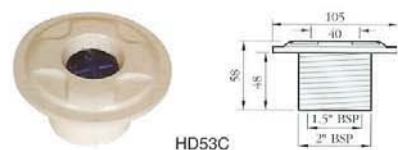

Dyser og vakuumpunkt til støpte/liner basseng