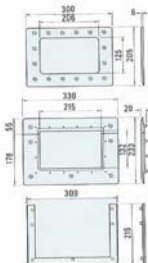

Skimmer og bunnutløp til støpte/liner basseng

HD100SN

HD1001SLS

HD1002

HD101LS

HD101CS

HD100LAK

HD102