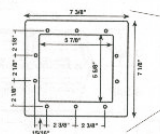

Muskin Skimmer A2077

A	4015-0	SKIMMER, COMPLETE REPLACEMENT	A2077
1	4880-49	ANTI-SHYON CAP	56013
2	3712-04	DIRECTIONAL NOZZLE	62045
3	3712-05	DISCHARGE FITTING	62044
4	4015-36	GASKET - DISCHARGE FITTING	54029
5	4015-37	NUT	62046
6	4015-44	SKIMMER COVER	62083
7	4015-11	SKIMMER STRAINER BASKET	62080
9	5182-0020	THREADED ADAPTER	62082
10	6680-0	HOSE CLAMP (2 REQUIRED)	56010
11	4015-12	WEIR W/ FOAM BLOCK	63018
12	5180-25	SCREW (10 REQUIRED)	76506
13	4015-04	FACEPLATE	62112
14	4015-46	GASKET (2 REQUIRED)	54028
15	4015-33	VACUUM ADAPTER PLATE	62088
16	4015-47	ANTI-SYPHON CAP	56019
17	4015-100	COMPLETE INLET FITTING	72100