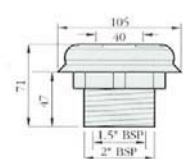

Dyser og vakuumpunkt til støpte/liner basseng

Art. nr	Varenavn	Gr.	Pris
Certikin Innløpsdyser til betong basseng			
HD53C	1.5" Innløp med justerbart øye	B	99,-
HD54C	1.5" Innløp med gitter	B	99,-
HD5015	1.5" Innløp med justering	B	99,-
HD101CS	1.5" Innløp med justering i Krom	B	399,-
HD502	2.0" Innløp med justering	B	149,-
HD55	Veggjennomføring lengde 250mm	B	219,-
HD1002C	Skimmer med flyter + forlenger	B	1590,-
Certikin Innløpsdyser til liner basseng			
HD53L	1.5" Innløp med justerbart øye - følger ikke med festemutter	B	169,-
ZHD53L	1.5" Innløp med justerbart øye og innstøpningsrør 550mm	B	299,-
HD54L	1.5" Innløp med gitter - følger ikke med festemutter	B	169,-
HD54PL	1.5" Innløp med justerbart øye	B	219,-
Certikin Vakuumpunkt til betong basseng			
HD20	1.5" Vakuumpunkt	B	99,-
ZHD20C	1.5" Vakuumpunkt med innstøpningsrør 550mm	B	299,-
Certikin Vakuumpunkt til liner basseng			
HD20L	1.5" Vakuumpunkt	B	199,-
ZHD20L	1.5" Vakuumpunkt med innstøpningsrør 550mm	B	399,-

HD20L