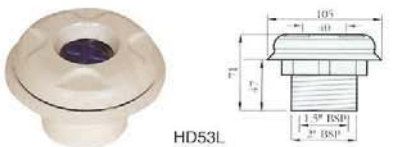

Dyser og vakuumpunkt til støpte/liner basseng

HD53C

HD54C

HD5015

CK5015

HD502

CK502

HD53L

HD53PL

HD54PL

Art. nr	Varenavn	Gr.	Pris
Certikin Innløpsdyser til betong basseng			
HD53C	1.5" Innløp med justerbart øye	B	99,-
HD54C	1.5" Innløp med gitter	B	99,-
HD5015	1.5" Innløp med justering	B	99,-
HD101CS	1.5" Innløp med justering i Krom	B	399,-
HD502	2.0" Innløp med justering	B	149,-
HD55	Veggjennomføring lengde 250mm	B	219,-
HD1002C	Skimmer med flyter + forlenger	B	1590,-
Certikin Innløpsdyser til liner basseng			
HD53L	1.5" Innløp med justerbart øye - følger ikke med festemutter	B	169,-
ZHD53L	1.5" Innløp med justerbart øye og innstøpningsrør 550mm	B	299,-
HD54L	1.5" Innløp med gitter - følger ikke med festemutter	B	169,-
HD54PL	1.5" Innløp med justerbart øye	B	219,-
Certikin Vakuumpunkt til betong basseng			
HD20	1.5" Vakuumpunkt	B	99,-
ZHD20C	1.5" Vakuumpunkt med innstøpningsrør 550mm	B	299,-
Certikin Vakuumpunkt til liner basseng			
HD20L	1.5" Vakuumpunkt	B	199,-
ZHD20L	1.5" Vakuumpunkt med innstøpningsrør 550mm	B	399,-