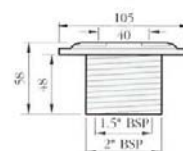

Dyser og vakuumpunkt til støpte/liner basseng

Art. nr	Varenavn	Gr.	Pris
Certikin Innløpsdyser til betong basseng			
HD53C	1.5" Innløp med justerbart øye	B	99,-
HD54C	1.5" Innløp med gitter	B	99,-
HD5015	1.5" Innløp med justering	B	99,-
HD101CS	1.5" Innløp med justering i Krom	B	399,-
HD502	2.0" Innløp med justering	B	149,-
HD55	Veggjennomføring lengde 250mm	B	219,-
HD1002C	Skimmer med flyter + forlenger	B	1590,-
Certikin Innløpsdyser til liner basseng			
HD53L	1.5" Innløp med justerbart øye - følger ikke med festemutter	B	169,-
ZHD53L	1.5" Innløp med justerbart øye og innstøpningsrør 550mm	B	299,-
HD54L	1.5" Innløp med gitter - følger ikke med festemutter	B	169,-
HD54PL	1.5" Innløp med justerbart øye	B	219,-
Certikin Vakuumpunkt til betong basseng			
HD20	1.5" Vakuumpunkt	B	99,-
ZHD20C	1.5" Vakuumpunkt med innstøpningsrør 550mm	B	299,-
Certikin Vakuumpunkt til liner basseng			
HD20L	1.5" Vakuumpunkt	B	199,-
ZHD20L	1.5" Vakuumpunkt med innstøpningsrør 550mm	B	399,-

HD20