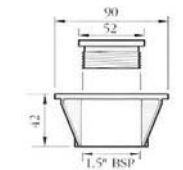

Dyser og vakuumpunkt til støpte/liner basseng

Art. nr	Varenavn	Gr.	Pris
Certikin Innløpsdyser til betong basseng			
HD53C	1.5" Innløp med justerbart øye	B	99,-
HD54C	1.5" Innløp med gitter	B	99,-
HD5015	1.5" Innløp med justering	B	99,-
HD101CS	1.5" Innløp med justering i Krom	B	399,-
HD502	2.0" Innløp med justering	B	149,-
HD55	Veggjennomføring lengde 250mm	B	219,-
HD1002C	Skimmer med flyter + forlenger	B	1590,-
Certikin Innløpsdyser til liner basseng			
HD53L	1.5" Innløp med justerbart øye - følger ikke med festemutter	B	169,-
ZHD53L	1.5" Innløp med justerbart øye og innstøpningsrør 550mm	B	299,-
HD54L	1.5" Innløp med gitter - følger ikke med festemutter	B	169,-
HD54PL	1.5" Innløp med justerbart øye	B	219,-
Certikin Vakuumpunkt til betong basseng			
HD20	1.5" Vakuumpunkt	B	99,-
ZHD20C	1.5" Vakuumpunkt med innstøpningsrør 550mm	B	299,-
Certikin Vakuumpunkt til liner basseng			
HD20L	1.5" Vakuumpunkt	B	199,-
ZHD20L	1.5" Vakuumpunkt med innstøpningsrør 550mm	B	399,-

HD20

CK20