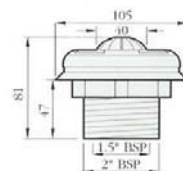

Dyser og vakuumpunkt til støpte/liner basseng

HD53C

HD54C

HD5015

CK5015

HD502

CK502

HD53L

HD53PL

HD54PL

Art. nr	Varenavn	Gr.	Pris
Certikin Innløpsdyser til betong basseng			
HD53C	1.5" Innløp med justerbart øye	B	99,-
HD54C	1.5" Innløp med gitter	B	99,-
HD5015	1.5" Innløp med justering	B	99,-
HD101CS	1.5" Innløp med justering i Krom	B	399,-
HD502	2.0" Innløp med justering	B	149,-
HD55	Veggjennomføring lengde 250mm	B	219,-
HD1002C	Skimmer med flyter + forlenger	B	1590,-
Certikin Innløpsdyser til liner basseng			
HD53L	1.5" Innløp med justerbart øye - følger ikke med festemutter	B	169,-
ZHD53L	1.5" Innløp med justerbart øye og innstøpningsrør 550mm	B	299,-
HD54L	1.5" Innløp med gitter - følger ikke med festemutter	B	169,-
HD54PL	1.5" Innløp med justerbart øye	B	219,-
Certikin Vakuumpunkt til betong basseng			
HD20	1.5" Vakuumpunkt	B	99,-
ZHD20C	1.5" Vakuumpunkt med innstøpningsrør 550mm	B	299,-
Certikin Vakuumpunkt til liner basseng			
HD20L	1.5" Vakuumpunkt	B	199,-
ZHD20L	1.5" Vakuumpunkt med innstøpningsrør 550mm	B	399,-