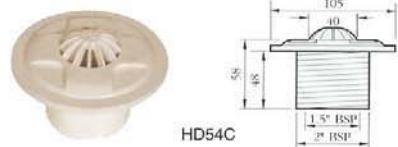

Dyser og vakuumpunkt til støpte/liner basseng

HD53C

Art. nr	Varenavn	Gr.	Pris
Certikin Innløpsdyser til betong basseng			
HD53C	1.5" Innløp med justerbart øye	B	99,-
HD54C	1.5" Innløp med gitter	B	99,-
HD5015	1.5" Innløp med justering	B	99,-
HD101CS	1.5" Innløp med justering i Krom	B	399,-
HD502	2.0" Innløp med justering	B	149,-
HD55	Veggjennomføring lengde 250mm	B	219,-
HD1002C	Skimmer med flyter + forlenger	B	1590,-
Certikin Innløpsdyser til liner basseng			
HD53L	1.5" Innløp med justerbart øye - følger ikke med festemutter	B	169,-
ZHD53L	1.5" Innløp med justerbart øye og innstøpningsrør 550mm	B	299,-
HD54L	1.5" Innløp med gitter - følger ikke med festemutter	B	169,-
HD54PL	1.5" Innløp med justerbart øye	B	219,-
Certikin Vakuumpunkt til betong basseng			
HD20	1.5" Vakuumpunkt	B	99,-
ZHD20C	1.5" Vakuumpunkt med innstøpningsrør 550mm	B	299,-
Certikin Vakuumpunkt til liner basseng			
HD20L	1.5" Vakuumpunkt	B	199,-
ZHD20L	1.5" Vakuumpunkt med innstøpningsrør 550mm	B	399,-