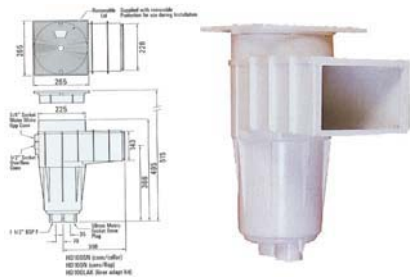

HD1001SLS

Skimmer og bunnutløp til støpte/liner basseng

HD100SN