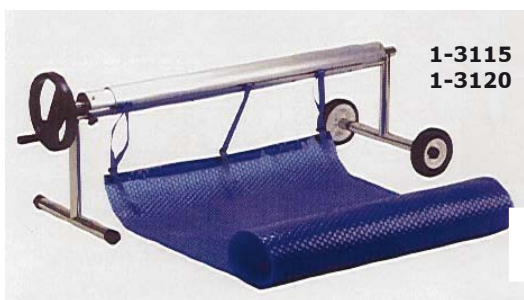

To utførelser:

- 1) Med flyterør og uttrekkssnor.
- 2) Selvtutstøtende forkant

1-3102

For overflatemonterte basseng uten sidedekke ! Oppruller med teleskopvalse som kan justeres mellom 4.1-5.5m Passer til basseng opp til 11x5.5m, bredde maks. 5.5m Valsen er av aluminium og sidebraketter er av ABS Maks presenning vekt: 27.3 kg. Leveres som standard for feste i gulv/plateng. Fabrikat: FeherGuard. Leveres i 2 kolloi.

1-3101

For overflatemonterte basseng med sidedekke/gulv ! Oppruller med teleskopvalse som kan justeres mellom 4.1-5.5m Passer til basseng opp til 11x5.5m, bredde maks. 5.5m Valsen er av aluminium og sidebraketter er av ABS Maks presenning vekt: 27.3 kg. Leveres som standard for feste i gulv/plateng. Fabrikat: FeherGuard. Leveres i 2 kolloi.