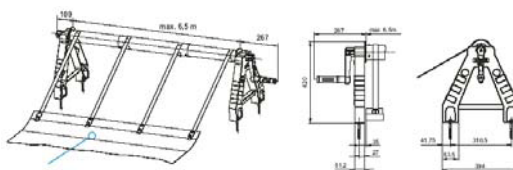

Ekstrautstyr for 1-3111: Hjulsett med brems Varenr. 1-3112

**07630
07622
07623**