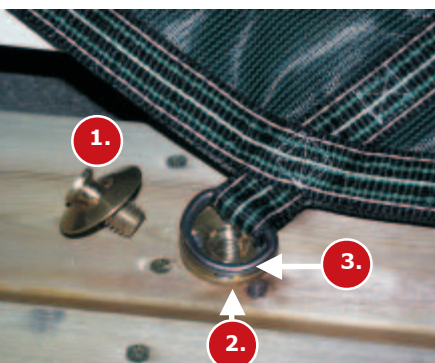

1. Bolt med skive
2. Festemalje
3. Festering