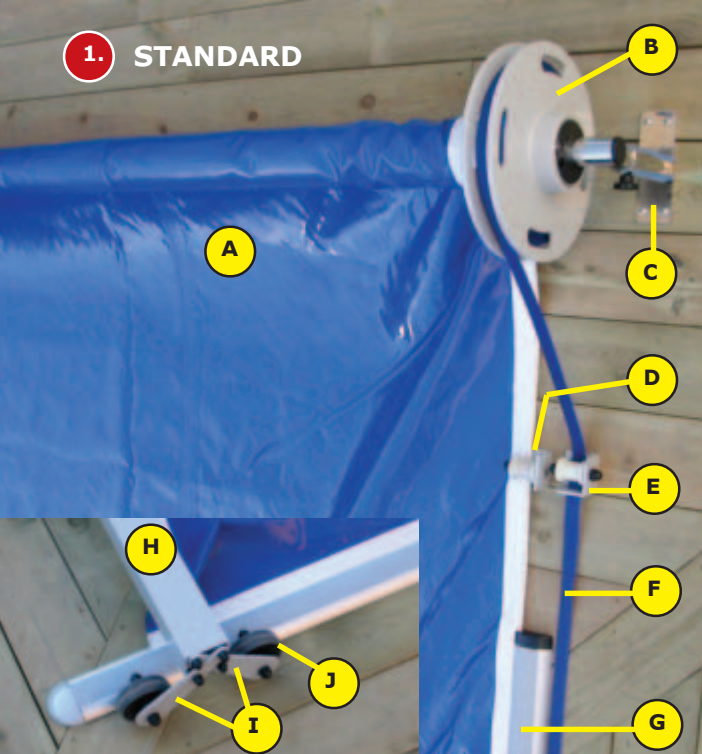

Nettbutikk åpent 24 timer

Ordretelefon Man-Fre 09.00-18.00, Lør-Søn 10.00-16.00

Oktober - Mars Man-Fre 09.00-16.00, Lør-Søn stengt

www.partnerline.no

Tlf. 48 10 44 44

Fax 32 77 97 07

1. STANDARD

Mål mellom Skinner (T-T)

Skinner, bredde = 70mm, høyde = 20mm

2.

3.

- Økonomi modell
- Installeres på 5-8 timer
- Aluminium flatskinner
- Trekkes ut manuelt
- Tauebommen har løpehjul
- Rulles inn med reimtrekk
- Opsjon: sveies inn med hånd sveiv
- Duken er laget av solid PVC duk
- Kun rektangulær fasong
- Oppruller er inkludert
- Tåler lett snøbelastning
- Maks. størrelse 4.2x10.5m
- Standard blå i farge