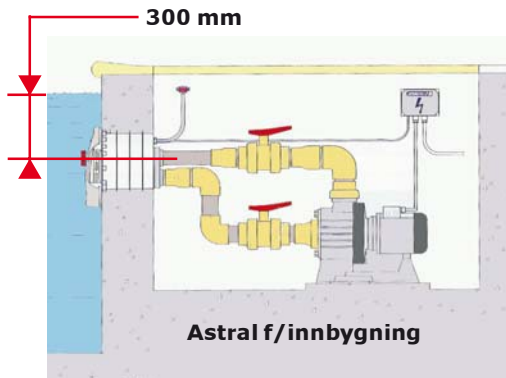

Astral f/innbygning

Art. nr	Varenavn	Volt	Sikr.	Forbr.	Hastighet	Gr.	Pris
MOBILE ANLEGG							
1-0450	Motstrømsanlegg BADU-JET GSA 40m3/t	1x230V	16A	2,1kW	1.1m/s	B	26.900,-
1-0451	Motstrømsanlegg BADU-JET SWING 58m3/t	1x230V	16A	2,9kW	1.15m/s	B	36.900,-
1-0452	Motstrømsanlegg BADU-JET ACTION 75m3/t	3x400V	10A	3,8kW	1.4m/s	B	39.900,-
FOR INNBYGNING							
1-0455	Motstrømsanlegg ASTRAL Innbygning 40m3/t	1x230V	16A	2,2kW	1.1m/s	B	21.900,-
1-0456	Motstrømsanlegg ASTRAL Innbygning 75m3/t	3x400V	10A	3,3kW	1.4m/s	B	28.900,-