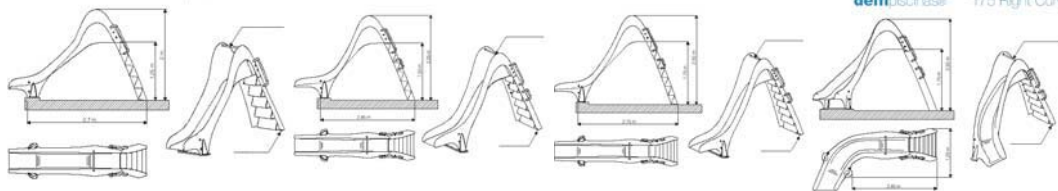

delfipiscinas® 125

delfipiscinas® 150

delfipiscinas® 175

delfipiscinas® 175 Left Curve  
delfipiscinas® 175 Right Curve

Kan bestilles i følgende farger

Leveringstid 2-4 uker  
Frakt tilkommer

Art. nr	Varenavn	Høyde-1	Høyde-2	Bredde	Lengde	Vekt	Gr.	Pris
3-0460	Rutsjebane m/vannjet - 125 Rett	2000	1250	700	2700	140 kg.	C	22.900,-
3-0461	Rutsjebane m/vannjet - 150 Rett	2250	1500	700	2450	160 kg.	C	25.900,-
3-0462	Rutsjebane m/vannjet - 175 Rett	2500	1750	700	2750	180 kg.	C	29.900,-
3-0463	Rutsjebane m/vannjet - 175 Høyre	2500	1750	1250	2450	200 kg.	C	33.900,-
3-0464	Rutsjebane m/vannjet - 175 Venstre	2500	1750	1250	2450	200 kg.	C	33.900,-