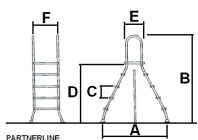

PARTNERLINE

Dimensjoner i mm

Art. nr	A	B	C	D	E	F
1-5115	1150	1680	240	1030	375	500
1-5116	1360	1920	240	1270	375	500
1-5117	1570	2160	240	1600	375	500