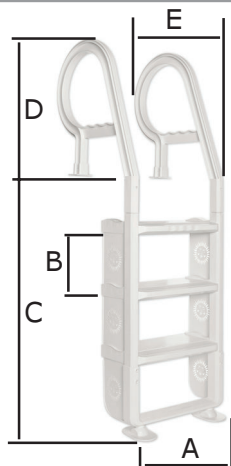

Som A-stige

Som deck-ladder

A-stige/kombistige, presstøpt ABS

En stige som passer alle overflatemarksmonterte bassenger eller støpte bassenger med eller uten terrasse-plateng rundt. Justerbar innvendig høyde 1.2 - 1.37m høyde (bolter og fot flyttes) Justerbar utvendig høyde 0.05 - 1.37m høyde (rør tilpasses/kappes) Hele stigen er presstøpt i solid slagfast og UV-resident ABS. Det følger med festebrakett som skrues fast i plateng dersom ønskelig. Stigen kan enkelt vippes opp ved å løfte opp stigen fra festene. Ønskes stigen benyttet som barnesikring kan utvendig del vippes og løftes av. Dette gjelder kun når stigen benyttes som A-stige uten plateng..

Art. nr	Varenavn	Gr.	Pris
1-5001	Bassengstige A-stige/Kombistige, presstøpt i ABS	A	2.990,-

Som A-stige
Høyde justeres innvendig og utvendig ved å løsne bolter. Skyv fot opp eller ned.

Som deck-ladder
Braketten festes i plateng. Festes med skruer mot stige og rør.

Som deck-ladder
Utvendig høyde justeres med å kappe rørene.

Platengstige/deck-ladder, presstøpt ABS

En stige som passer alle overflatemarksmonterte bassenger eller støpte bassenger med terrasse-plateng rundt. Justerbar høyde for 1.2 - 1.37m høyde. Hele stigen er presstøpt i solid UV-resident ABS. Skal monteres 90 grader hvor bena justeres og hviler mot bunnen. Det følger med 2 stk. festebraketter som skrues fast i plateng. Stigen kan enkelt fjernes ved å løfte opp stigen fra festene. Fabrikat Waterpik, modell WP-41A

Art. nr	Varenavn	Gr.	Pris
1-5002	Bassengstige deck-ladder, presstøpt i ABS	A	1.790,-

Dimensjoner i mm

Art. nr	A	B	C	D	E
1-5002	600	300	1200-1370	700	660

Forbillede

Forbillede

1-5150

1-5151

Standard stige, syrefast stål