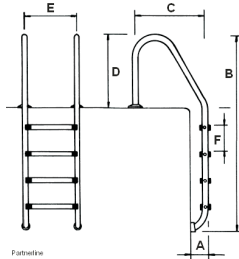

Forbillede