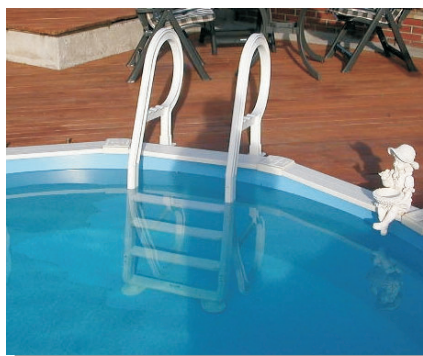

A-stige/kombistige, presstøpt ABS

En stige som passer alle overflatemarksmonterte bassenger eller støpte bassenger med eller uten terrasse-plateng rundt. Justerbar innvendig høyde 1.2 - 1.37m høyde (bolter og fot flyttes) Justerbar utvendig høyde 0.05 - 1.37m høyde (rør tilpasses/kappes) Hele stigen er presstøpt i solid slagfast og UV-resident ABS. Det følger med festebrakett som skrues fast i plateng dersom ønskelig. Stigen kan enkelt vippes opp ved å løfte opp stigen fra festene. Ønskes stigen benyttet som barnesikring kan utvendig del vippes og løftes av. Dette gjelder kun når stigen benyttes som A-stige uten plateng..

Art. nr	Varenavn	Gr.	Pris
1-5001	Bassengstige A-stige/Kombistige, presstøpt i ABS	A	2.990,-

Som A-stige
Høyde justeres innvendig og utvendig ved å løsne bolter. Skyv fot opp eller ned.

Som deck-ladder
Braketten festes i plateng. Festes med skruer mot stige og rør.

Som deck-ladder
Utvendig høyde justeres med å kappe rørene.

Platengstige/deck-ladder, presstøpt ABS

En stige som passer alle overflatemarksmonterte bassenger eller støpte bassenger med terrasse-plateng rundt. Justerbar høyde for 1.2 - 1.37m høyde. Hele stigen er presstøpt i solid UV-resident ABS. Skal monteres 90 grader hvor bena justeres og hviler mot bunnen. Det følger med 2 stk. festebraketter som skrues fast i plateng. Stigen kan enkelt fjernes ved å løfte opp stigen fra festene. Fabrikat Waterpik, modell WP-41A

Art. nr	Varenavn	Gr.	Pris
1-5002	Bassengstige deck-ladder, presstøpt i ABS	A	1.790,-

Dimensjoner i mm

Art. nr	A	B	C	D	E
1-5002	600	300	1200-1370	700	660