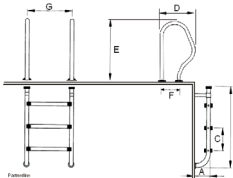

Som deck-ladder
Utvendig høyde justeres med å kappe rørene.

Platengstige/deck-ladder, presstøpt ABS

En stige som passer alle overflatemarksmonterte bassenger eller støpte bassenger med terrasse-plateng rundt. Justerbar høyde for 1.2 - 1.37m høyde. Hele stigen er presstøpt i solid UV-resident ABS. Skal monteres 90 grader hvor bena justeres og hviler mot bunnen. Det følger med 2 stk. festebraketter som skrues fast i plateng. Stigen kan enkelt fjernes ved å løfte opp stigen fra festene. Fabrikat Waterpik, modell WP-41A

Art. nr	Varenavn	Gr.	Pris
1-5002	Bassengstige deck-ladder, presstøpt i ABS	A	1.790,-

Dimensjoner i mm

Art. nr	A	B	C	D	E
1-5002	600	300	1200-1370	700	660

Forbillede

Forbillede

1-5150

1-5151

Standard stige, syrefast stål

Primært tiltenkt støpte bassenger men kan også benyttes på stålplatebassenger, sørg så for støtte på ytterside av vegg. Laget av syrefast stål, AISI-316. 43mm tykke stigebein. Leveres i 2, 3 eller 4 trinns utførelse.