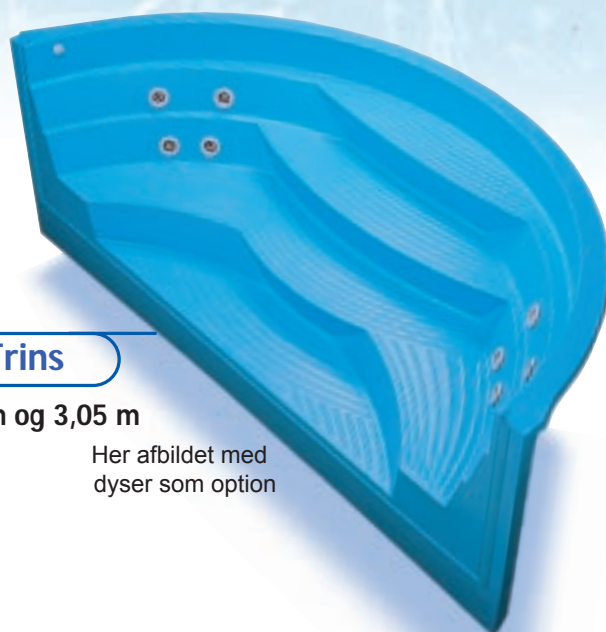

3,25 m til 3,66 m

4 Trins

2,50 m H 1,50 m

Nettopris 7.700,00

Modelle patentert

3 Trins

2,44 og 2,50 m

Model	Trin	Udvendig brede <b>A</b>	Indvendig brede <b>B</b>	Højde				Indvendig Dybde <b>C</b>	Nettopris
		(meter)	(meter)	1,07	1,10	1,20	1,50	(meter)	
Transat	4	3,66	3,00	*	*	*		1,415	20.900,-
Transat	4	3,50	3,00	*	*	*		1,415	20.900,-
Transat	4	3,35	3,00	*	*	*		1,415	20.900,-
Transat	4	3,25	3,00	*	*	*		1,415	20.900,-
Transat	4	3,05	2,75	*	*	*		1,22	18.900,-
Transat	4	3,00	2,75	*	*	*		1,22	18.900,-
Transat	3	2,50	1,97	*	*	*		0,96	16.900,-
Transat	3	2,44	1,97	*	*	*		0,96	16.900,-

• Skridsikker  
• trin

4 Trins

3,00 m og 3,05 m

Her afbildet med  
dyser som option

**Magic**

4 Trins

3,00 m og 3,05 m

Model	Trin	Udvendig	Indvendig	Højde				Indvendig	Nettopris
		brede <b>A</b>	brede <b>B</b>	1,07	1,10	1,20	1,50	Dybde <b>C</b>	
		(meter)	(meter)					(meter)	
Transat	4	3,05	2,75	*	*	*		1,22	18.900,-
Transat	4	3,00	2,75	*	*	*		1,22	18.900,-
Magic	4	3,00	2,75	*	*	*		1,22	19.900,-
Magic	4	3,05	2,75	*	*	*		1,22	19.900,-