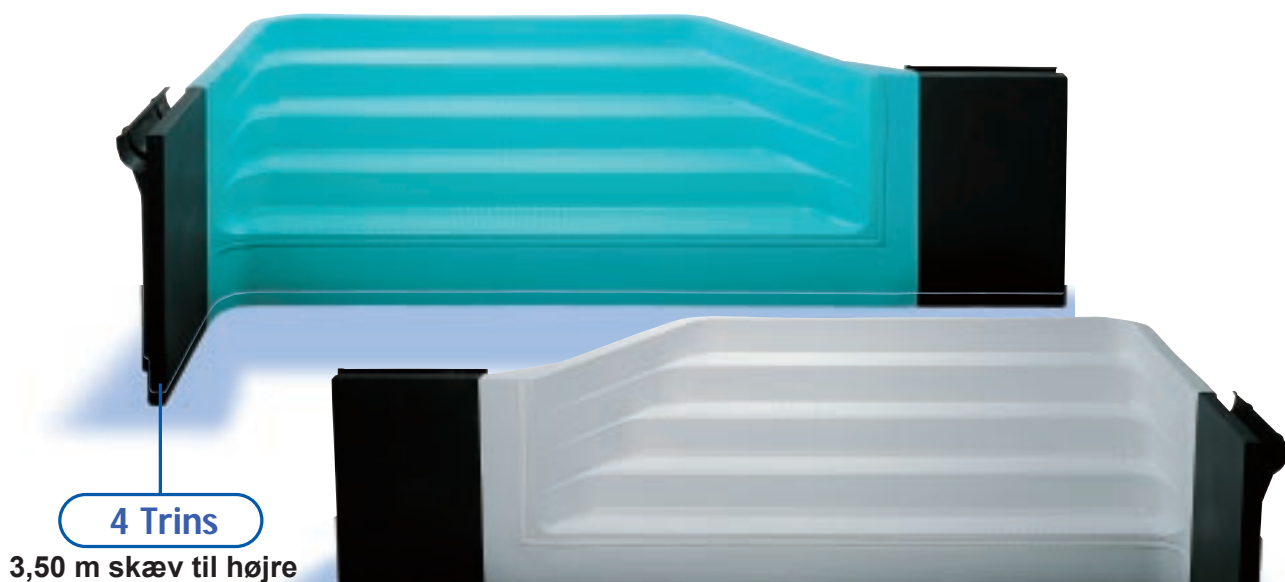

Model	Trin	Bredde		Højde		Indvendig dybde (meter)	Nettopris
		Udvendig brede (meter) A	Indvendig brede (meter) B	1,07	1,10		
Skæv, Højre	4	3,50	3,25	*	*	1,53	24.900,-
Skæv, Venstre	4	3,50	3,25	*	*	1,53	24.900,-

Alle priser er i NOK pr. stk. inkl. MVA - vi forbeholder oss retten til trykkfeil !