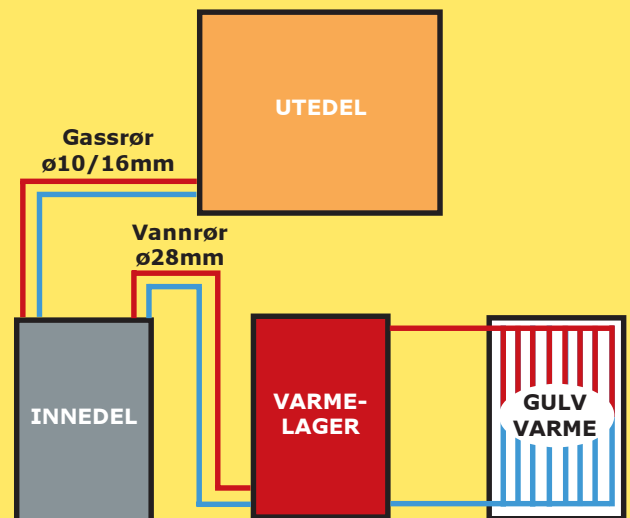

Nettbutikk åpent 24 timer

Ordretelefon Man-Fre 09.00-18.00, Lør-Søn 10.00-16.00

Oktober - Mars Man-Fre 09.00-16.00, Lør-Søn stengt

www.partnerline.no

Tlf. 48 10 44 44

Fax 32 77 97 07