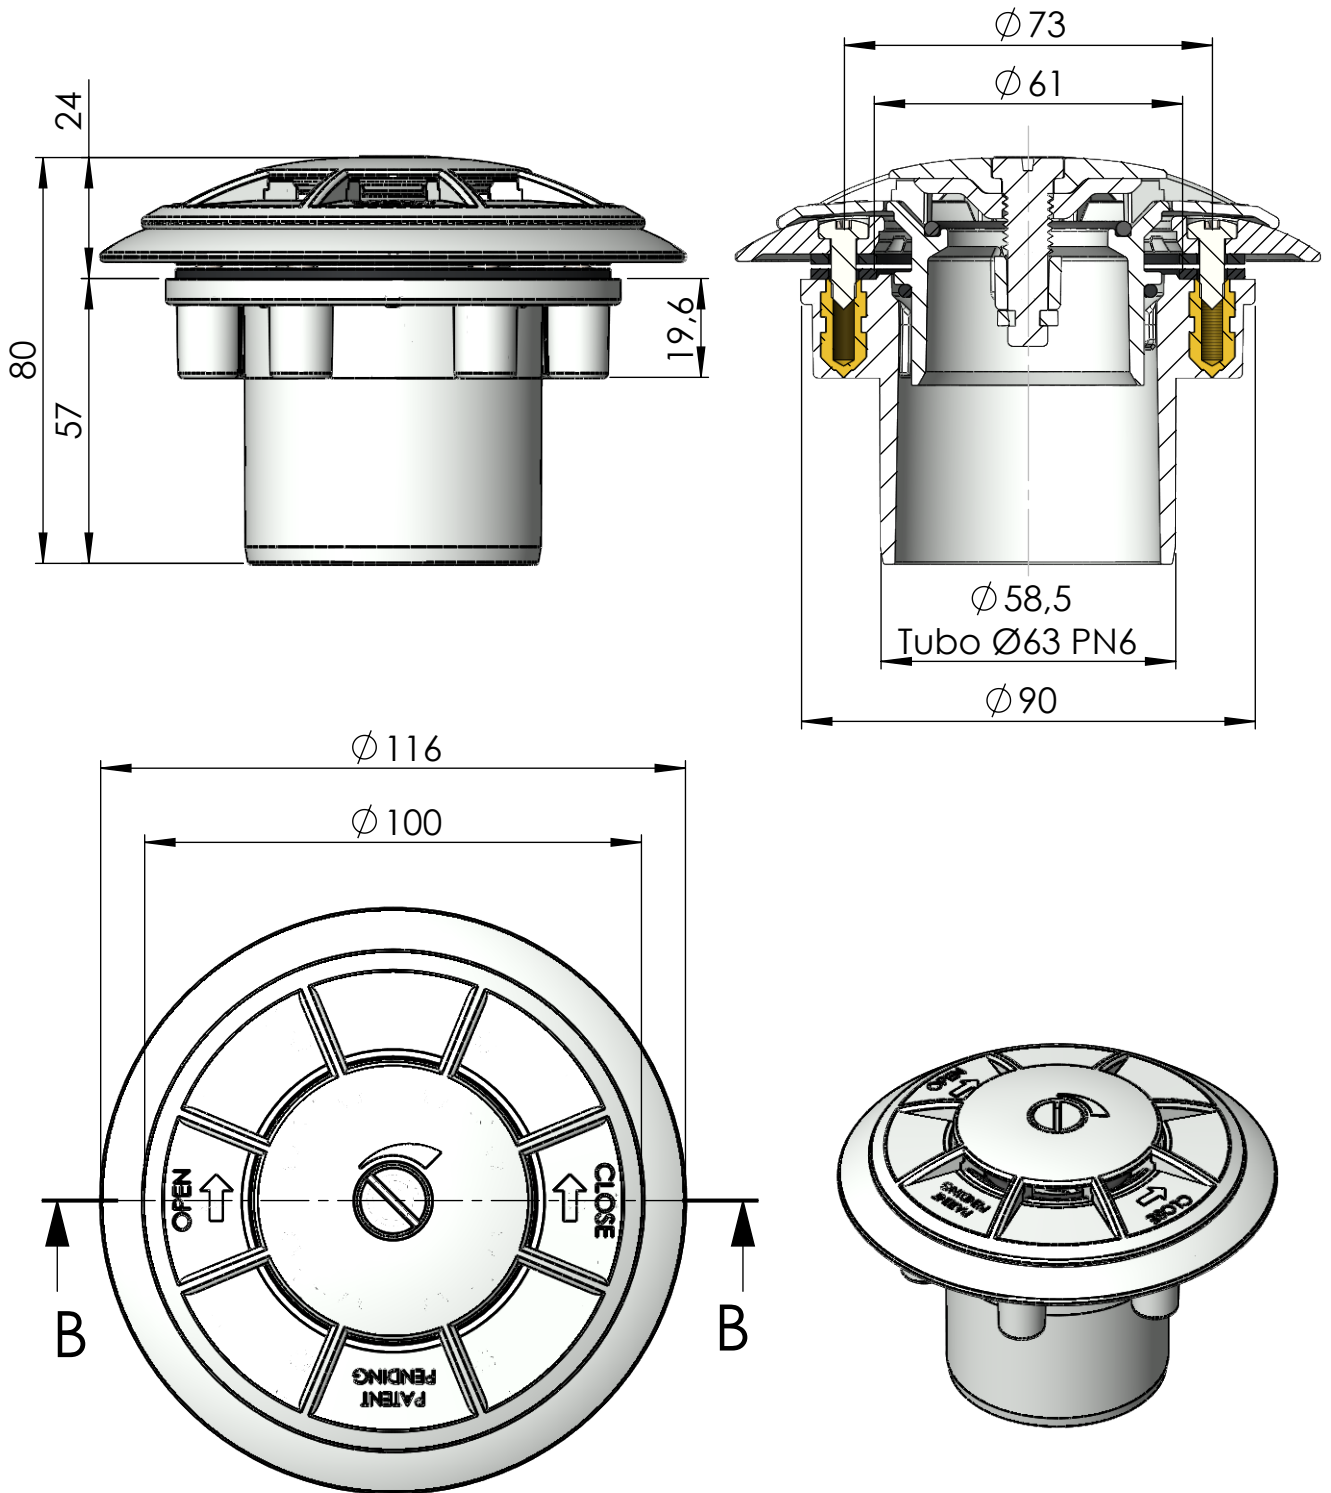

CÓDIGO / CODE: **28231**  
DESCRIPCIÓN: **BOQ. DE FONDO BCN03 LINER PN-6**  
DESCRIPTION: **LINER FLOOR INLET BCN03 PN-6**

Nota: Unidades en mm  
Note: Units in mm