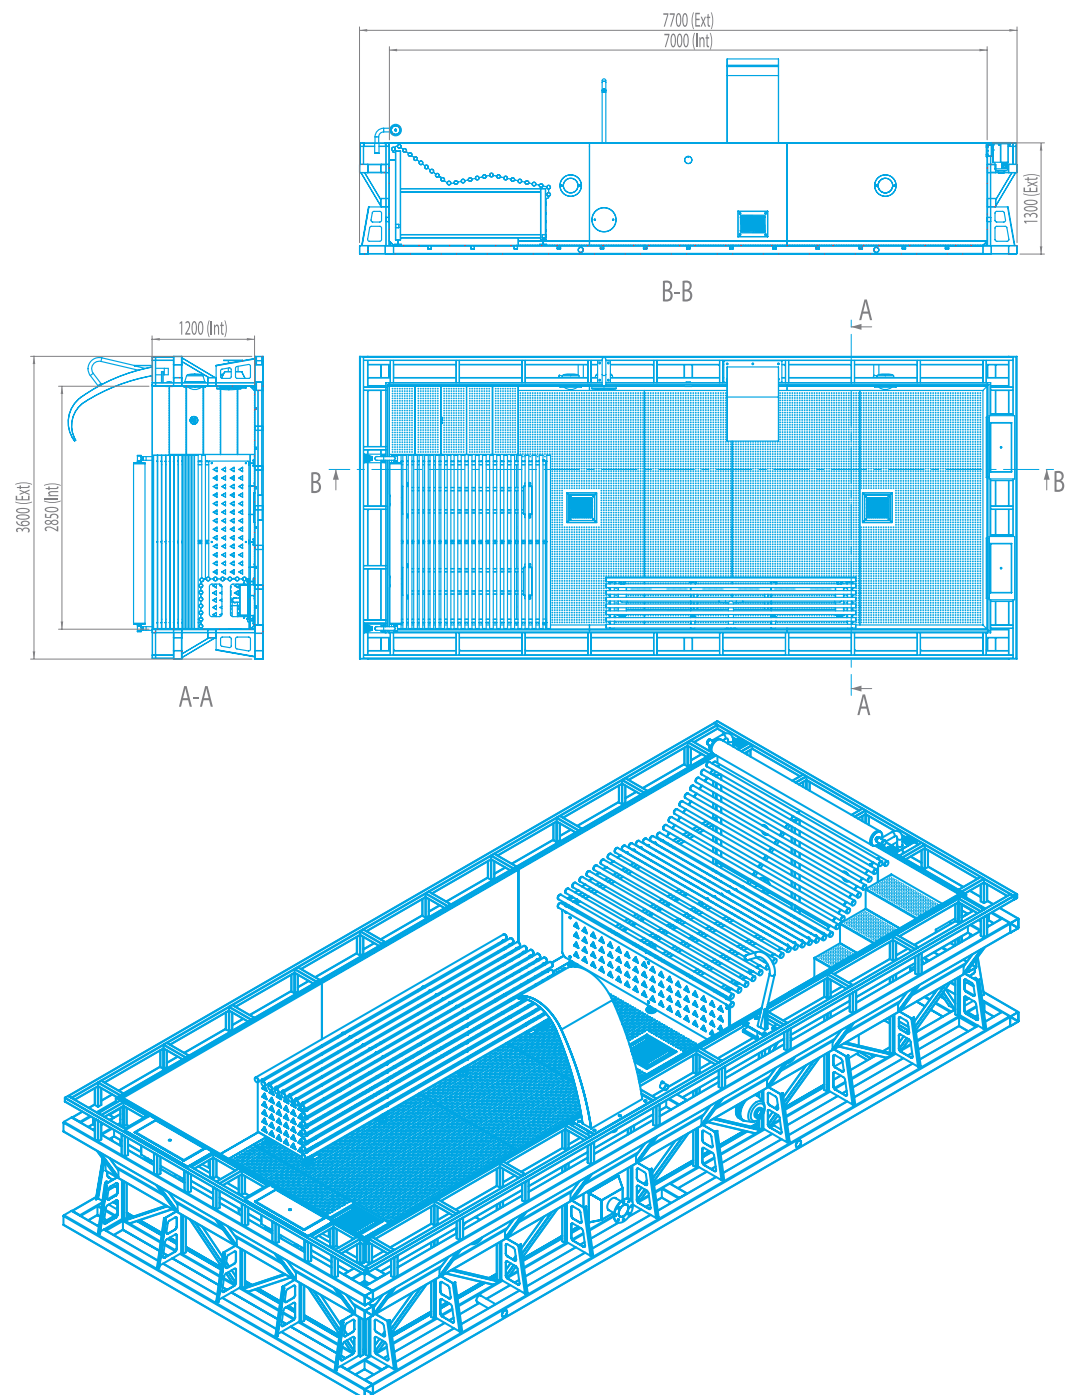

# COMFORT - 71506

PISCINAS EN INOX CON SKIMMER · STAINLESS STEEL POOL WITH SKIMMER

7 x 3 x 1,2 m

## DIMENSIONES | DIMENSIONS