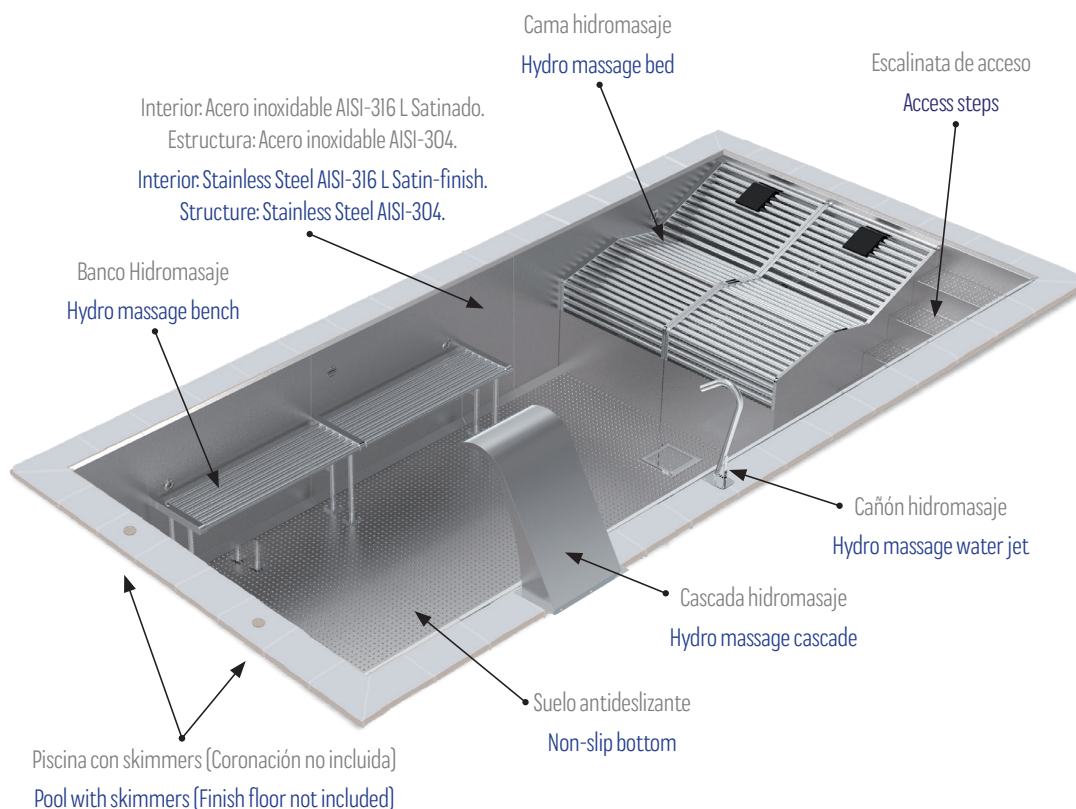

COMFORT - 71506

PISCINAS EN INOX CON SKIMMER · STAINLESS STEEL POOL WITH SKIMMER 7 x 3 x 1,2 m

Piscina de 7x3x1,2 m, fabricado en una **única pieza** de acero inoxidable con espesor de 2 mm.

Ofrece un sistema de filtración con skimmers e incorpora potentes **proyectores de LED**.

Incluye **una pre-instalación hidráulica** que facilita tanto su conexión como su instalación, sin obras.

Contiene una completa variedad de accesorios wellness, convirtiéndola en una piscina de alta gama.

7x3x1.2 m size pool, made in a **single piece** of stainless steel with thickness of 2 mm.

It provides a filtration system with skimmers, and it incorporates powerful **LED projectors**.

Hydraulic pre-installation included, ready to connect and install, without building work.

This pool is presented with a complete variety of wellness accessories, making a pool of high class.

EMBALAJE Y TRANSPORTE

- Piscina entregada en **una única pieza**.
- Se aconseja disponer de una base nivelada para la correcta instalación de la piscina.
- Piscina suministrada con los herrajes necesarios para su descarga y manipulación.
- **No incluye** los medios de elevación, que deberá ser adecuado según los pesos y dimensiones de la piscina.

PACKAGING AND TRANSPORT

- Pool delivered in **one piece**.
- It's advised to arrange a leveled concrete base for a correct pool installation.
- Pool supplied with the necessary ironworks for downloading and handling.
- Lifting system **not included**, it should be suitable regarding the weight and size of the pool.