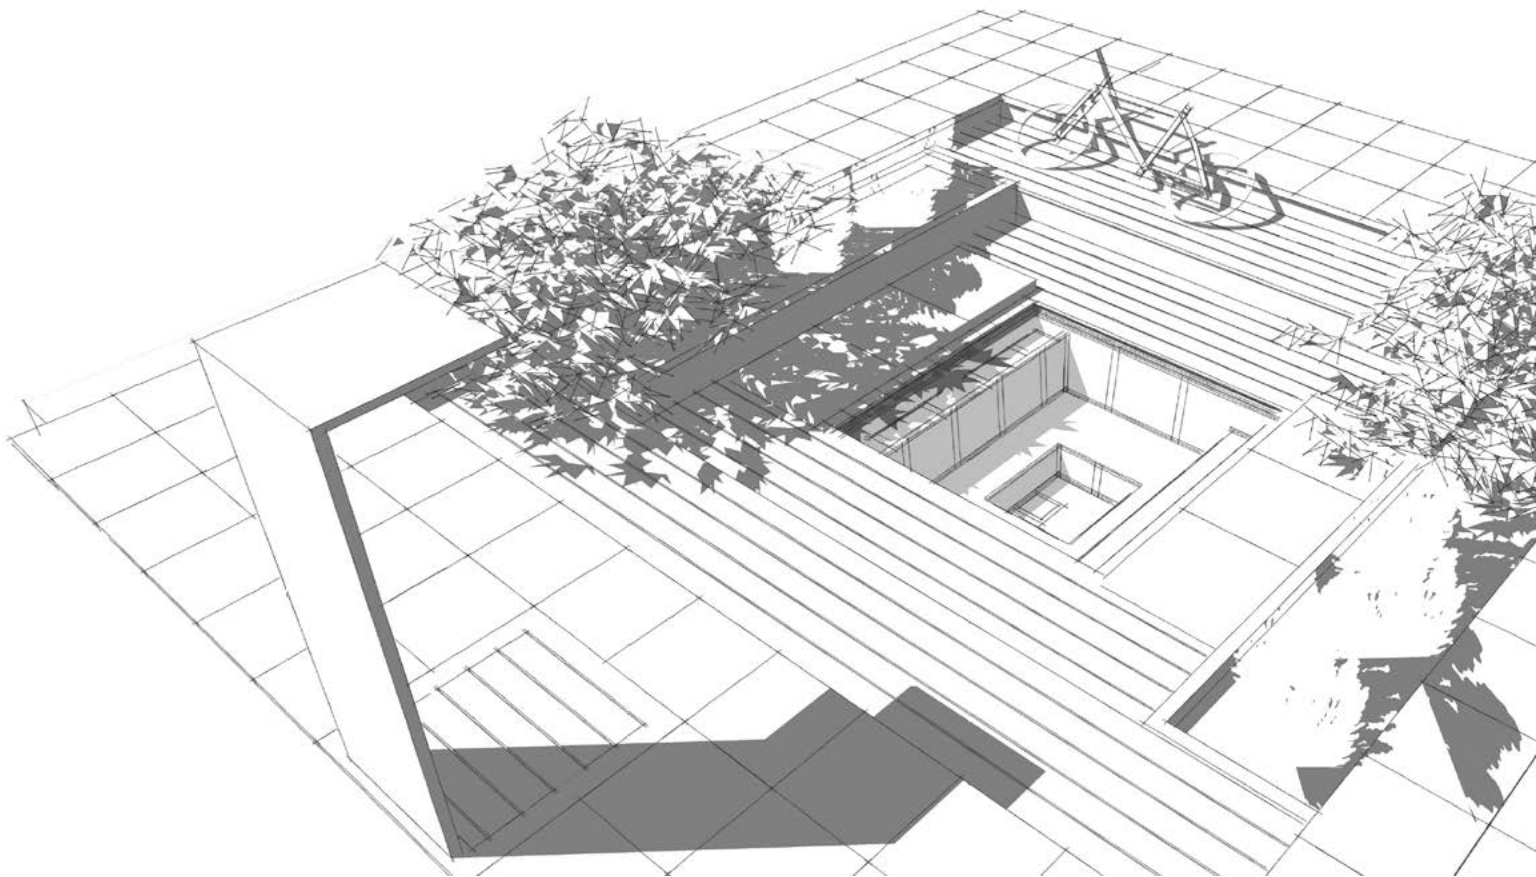

CSIDE P O O L S

CSIDE Fun & Relax

PRICES 2024

Prices valid until revoked.
Selling prices in EUR incl. 25,0 % VAT.

CSIDEPOOLS.EU