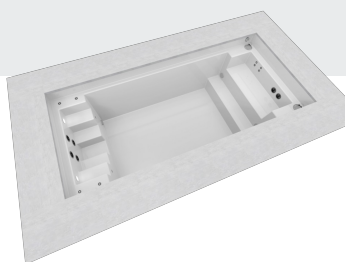

CSIDE 47 FUN & RELAX

Dimensions inside:

4,70 x 2,10 x 1,27 m

Capacity:

8 m³

papyrus

26.155 EUR

CS47FL03108