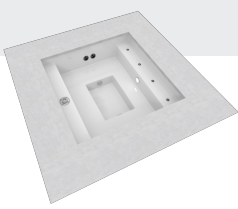

CSIDE 21 STYLE	CSIDE 37 STYLE	CSIDE 37L STYLE	CSIDE 47 STYLE
Dimensions inside: 2,10 x 2,10 x 0,80 m	Dimensions inside: 3,70 x 2,10 x 0,80 m	Dimensions inside: 3,70 x 2,10 x 1,27 m	Dimensions inside: 4,70 x 2,10 x 1,27 m
Capacity: 1,9 m³	Capacity: 3,7 m³	Capacity: 6,2 m³	Capacity: 8 m³
papyrus			
16.061 EUR CS210002108	17.111 EUR CS370002108	19.842 EUR CS37FL02108	21.943 EUR CS47FL02108
silver grey			
16.061 EUR CS210002124	17.111 EUR CS370002124	19.842 EUR CS37FL02124	21.943 EUR CS47FL02124