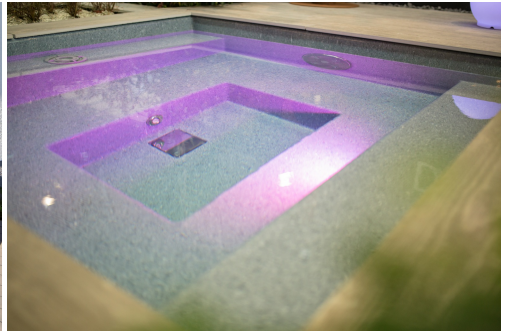

C-SIDE REFERENCES

YOUR C-SIDE DEALER

CSIDE
POOLS

Partner Line

Geithus Næringspark, Gravfossveien 1
3360 Geithus
+4791651309
roy.paulsen@partnerline.no