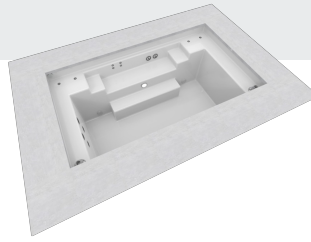

CSIDE 21 STYLE	CSIDE 37 STYLE	CSIDE 37L STYLE	CSIDE 47 STYLE
Dimensions inside: 2,10 x 2,10 x 0,80 m	Dimensions inside: 3,70 x 2,10 x 0,80 m	Dimensions inside: 3,70 x 2,10 x 1,27 m	Dimensions inside: 4,70 x 2,10 x 1,27 m
Capacity: 1,9 m³	Capacity: 3,7 m³	Capacity: 6,2 m³	Capacity: 8 m³
papyrus			
16.061 EUR CS210002108	17.111 EUR CS370002108	19.842 EUR CS37FL02108	21.943 EUR CS47FL02108
silver grey			
16.061 EUR CS210002124	17.111 EUR CS370002124	19.842 EUR CS37FL02124	21.943 EUR CS47FL02124