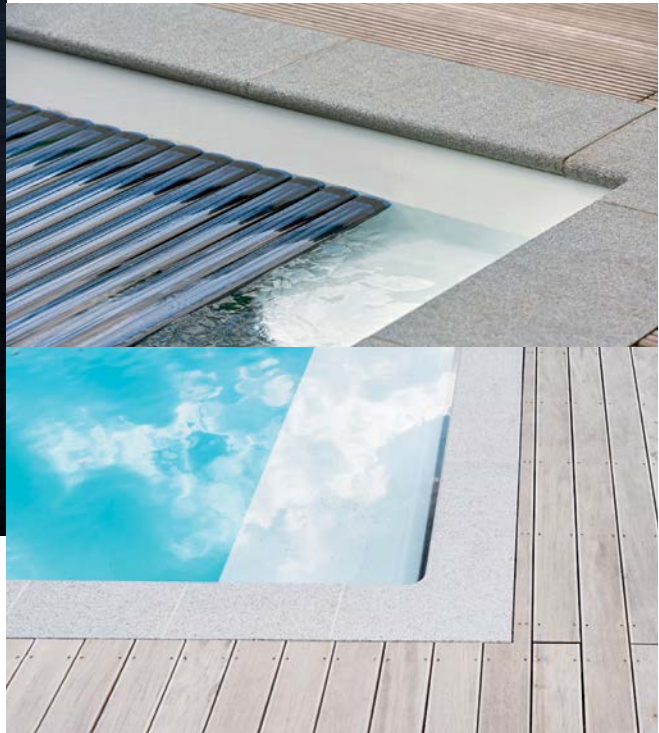

Integrert Lamellcover i brønn

Skjult brønn:

Brønnen fungerer som innbygging for lamell-dekselet og kan bestilles som en integrert enhet. Brønnen kan konfigureres til å være helt skjult, eller også som en sittebenk.

Sikkerhetskant:

Designet på våre bassenger gjør det mulig å bruke nedsenkede lamelldeksel på en sikker måte. Noen centimeter under vannoverflaten finnes det en skulder som går langs bassengveggene, og som forhindrer at lamellene synker hvis barn eller kjæledyr trår på dekselet.

Brønn integrert med sittebenk:

Som et alternativ finnes det et ekstra toppdekke på brønn som gjør den om til en komfortabel sittebenk. Av vedlikeholds-hensyn kan dette toppdekket enkelt fjernes.