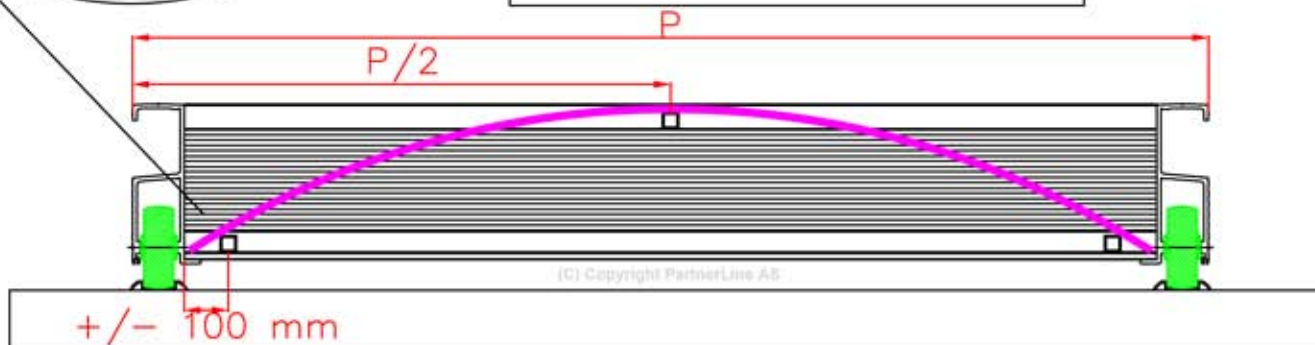

# Montering av Shelter KIT "ABRIS" på Skyvbart terrassedekke

**PartnerLine AS**

**PartnerLine AS**  
[www.partnerline.no](http://www.partnerline.no)

Rev 01: 13.12.2022

**TERRABSO**

ZOOM 4X

Viser en terrasse hvor verdien P er mindre enn eller lik 5.0m

Viser en terrasse hvor verdien P er større enn 5.0m