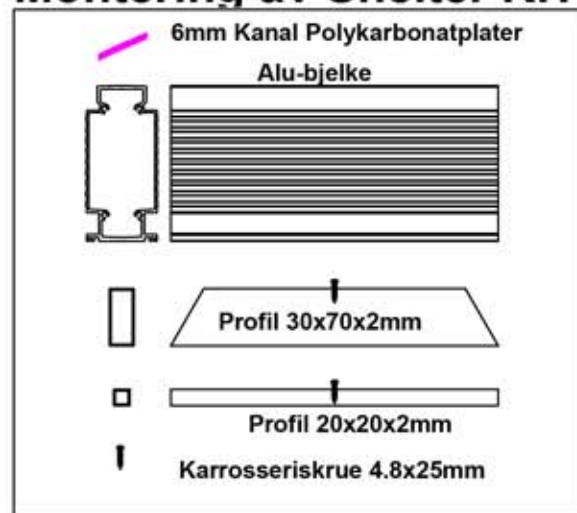

# Montering av Shelter KIT "ABRIS" på Skyvbart terrassedekke

**PartnerLine AS**

**PartnerLine AS**  
[www.partnerline.no](http://www.partnerline.no)

Rev 01: 13.12.2022

**TERRABSO**

ZOOM 4X

Viser en terrasse hvor verdien P er mindre enn eller lik 5.0m

Viser en terrasse hvor verdien P er større enn 5.0m