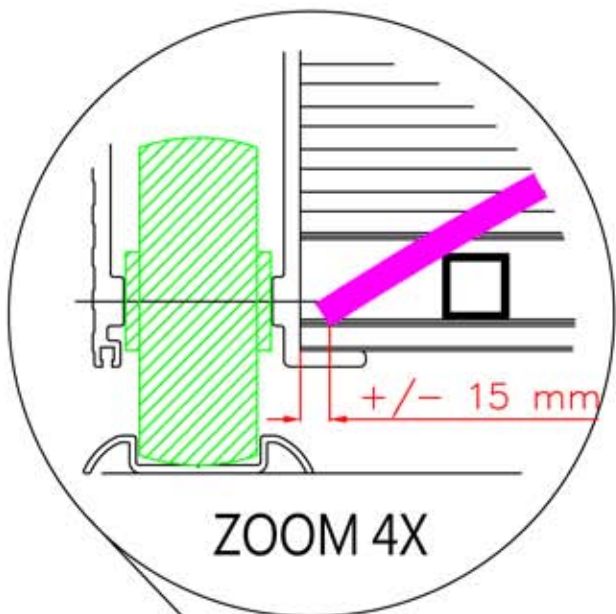

# Montering av Shelter KIT "ABRIS" på Skyvbart terrassedekke

**PartnerLine AS**

**PartnerLine AS**  
[www.partnerline.no](http://www.partnerline.no)

Rev 01: 13.12.2022

**TERRABSO**

ZOOM 4X

Viser en terrasse hvor verdien P er mindre enn eller lik 5.0m

Viser en terrasse hvor verdien P er større enn 5.0m