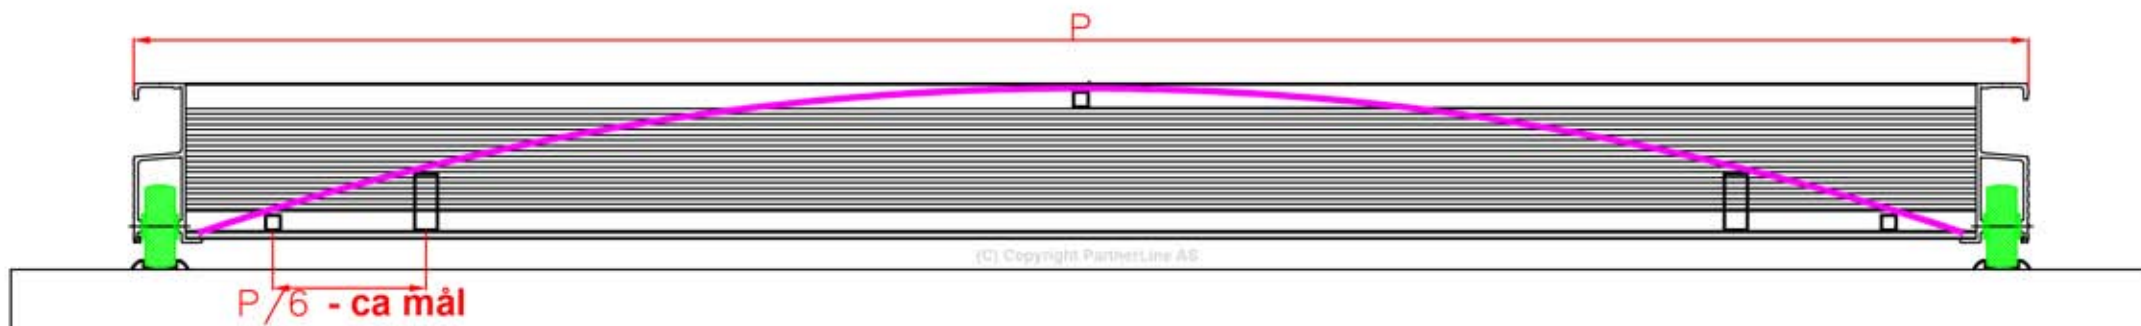

# Montering av Shelter KIT "ABRIS" på Skyvbart terrassedekke

**PartnerLine AS**

**PartnerLine AS**  
[www.partnerline.no](http://www.partnerline.no)

Rev 01: 13.12.2022

**TERRABSO**

ZOOM 4X

Viser en terrasse hvor verdien P er mindre enn eller lik 5.0m

Viser en terrasse hvor verdien P er større enn 5.0m