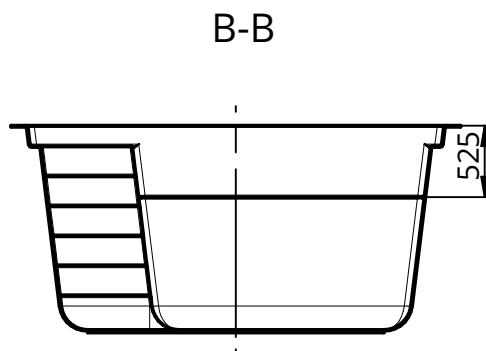

ARCADIA 600C

AC Mirrorskimmer

Ej skalenlig

A-A

Underskrift

- Handtag
- ⊠ Trappstöd
- △ Sidostöd

STD: AC Mirrorskimmer

Vattennivå ca 4-5cm under poolkanten