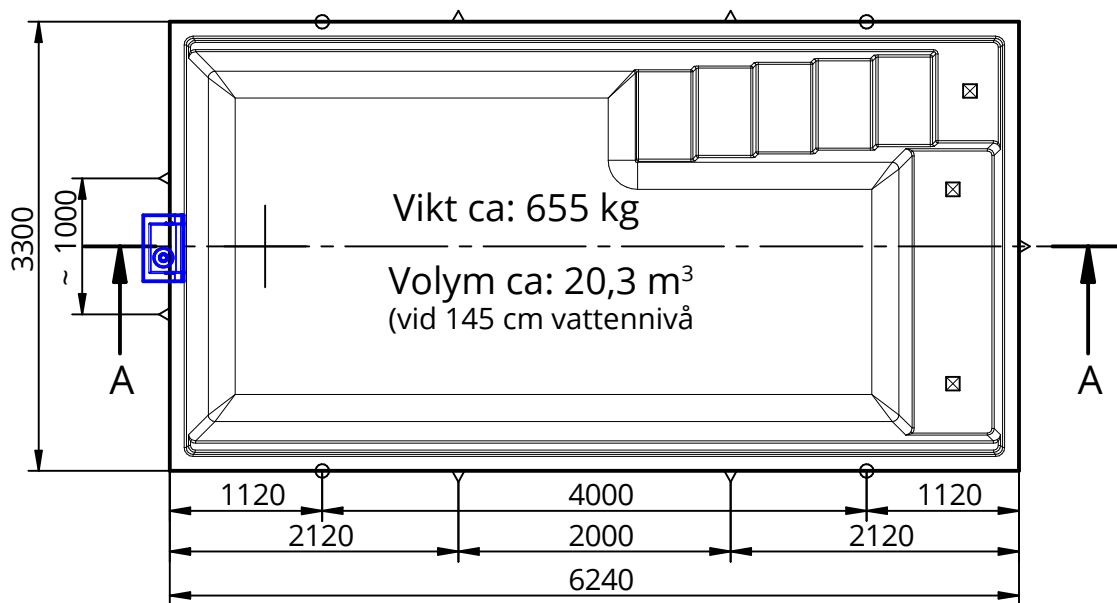

ARCADIA 600C

AC Mirrorskimmer

Ej skalenlig

A-A

Underskrift

- Handtag
- ⊠ Trappstöd
- △ Sidostöd

STD: AC Mirrorskimmer

Vattennivå ca 4-5cm under poolkanten