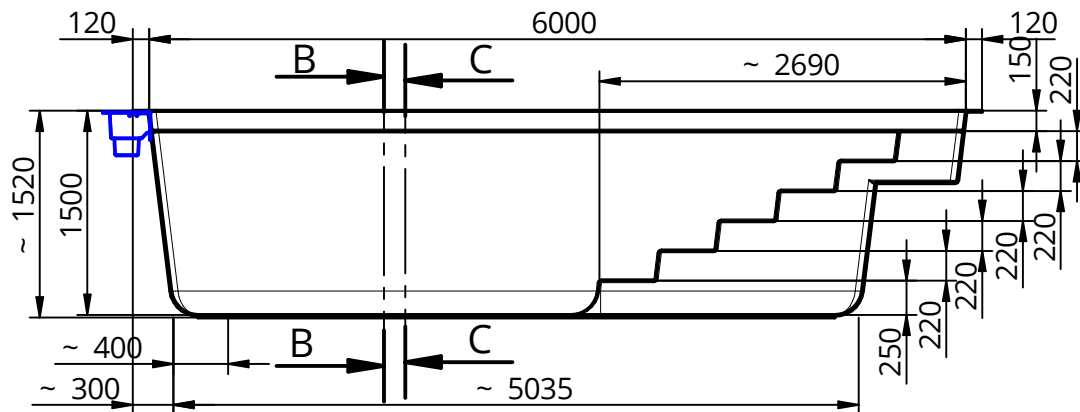

ARCADIA 600C

AC Mirrorskimmer

Ej skalenlig

A-A

Underskrift

- Handtag
- ⊠ Trappstöd
- △ Sidostöd

STD: AC Mirrorskimmer

Vattennivå ca 4-5cm under poolkanten