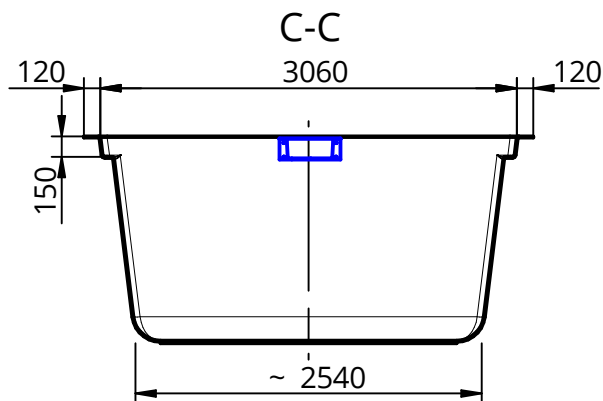

ARCADIA 600C

AC Mirrorskimmer

Ej skalenlig

A-A

Underskrift

- Handtag
- ⊠ Trappstöd
- △ Sidostöd

STD: AC Mirrorskimmer

Vattennivå ca 4-5cm under poolkanten