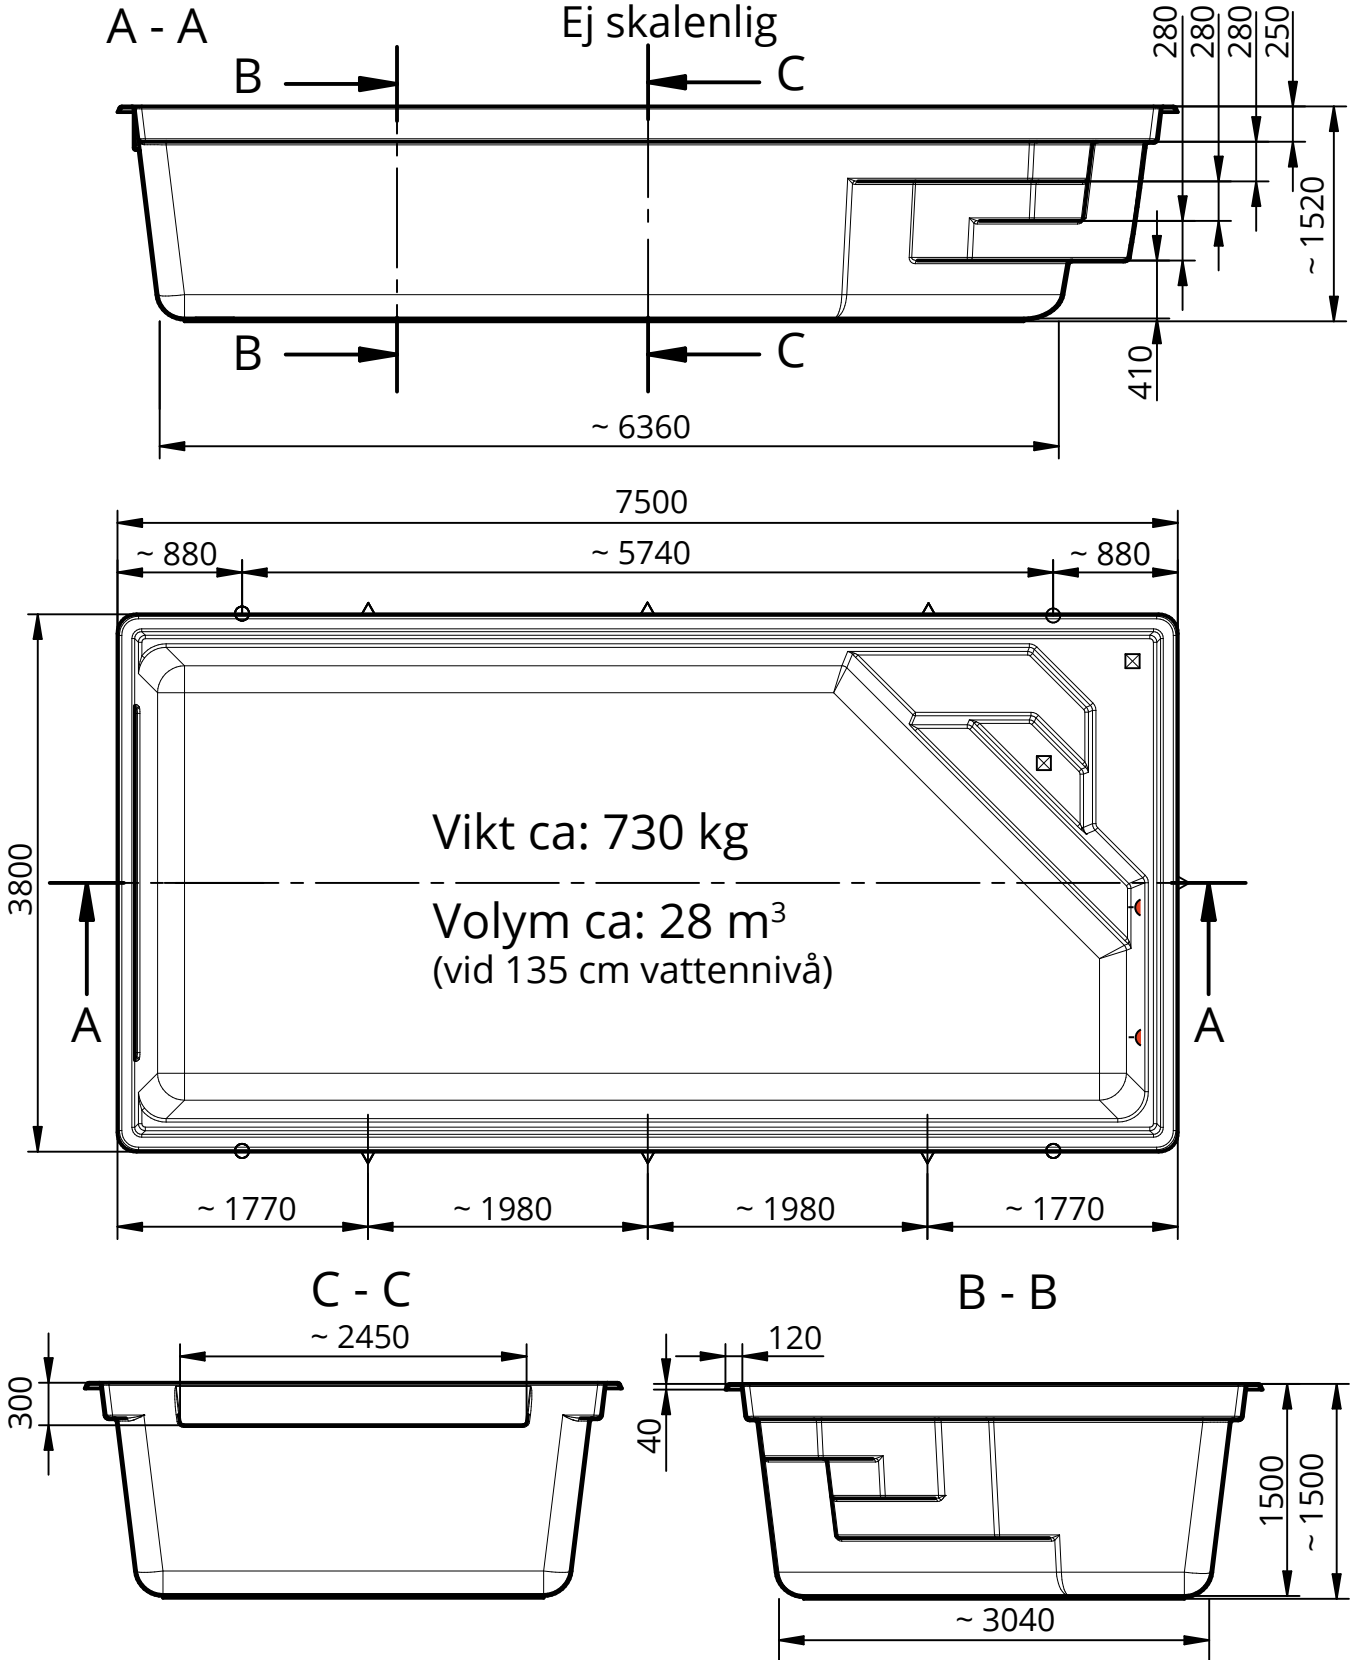

.....
Underskrift

Kleio

Ej skalenlig

- Handtag
- ⊠ Trappstöd
- △ Sidostöd