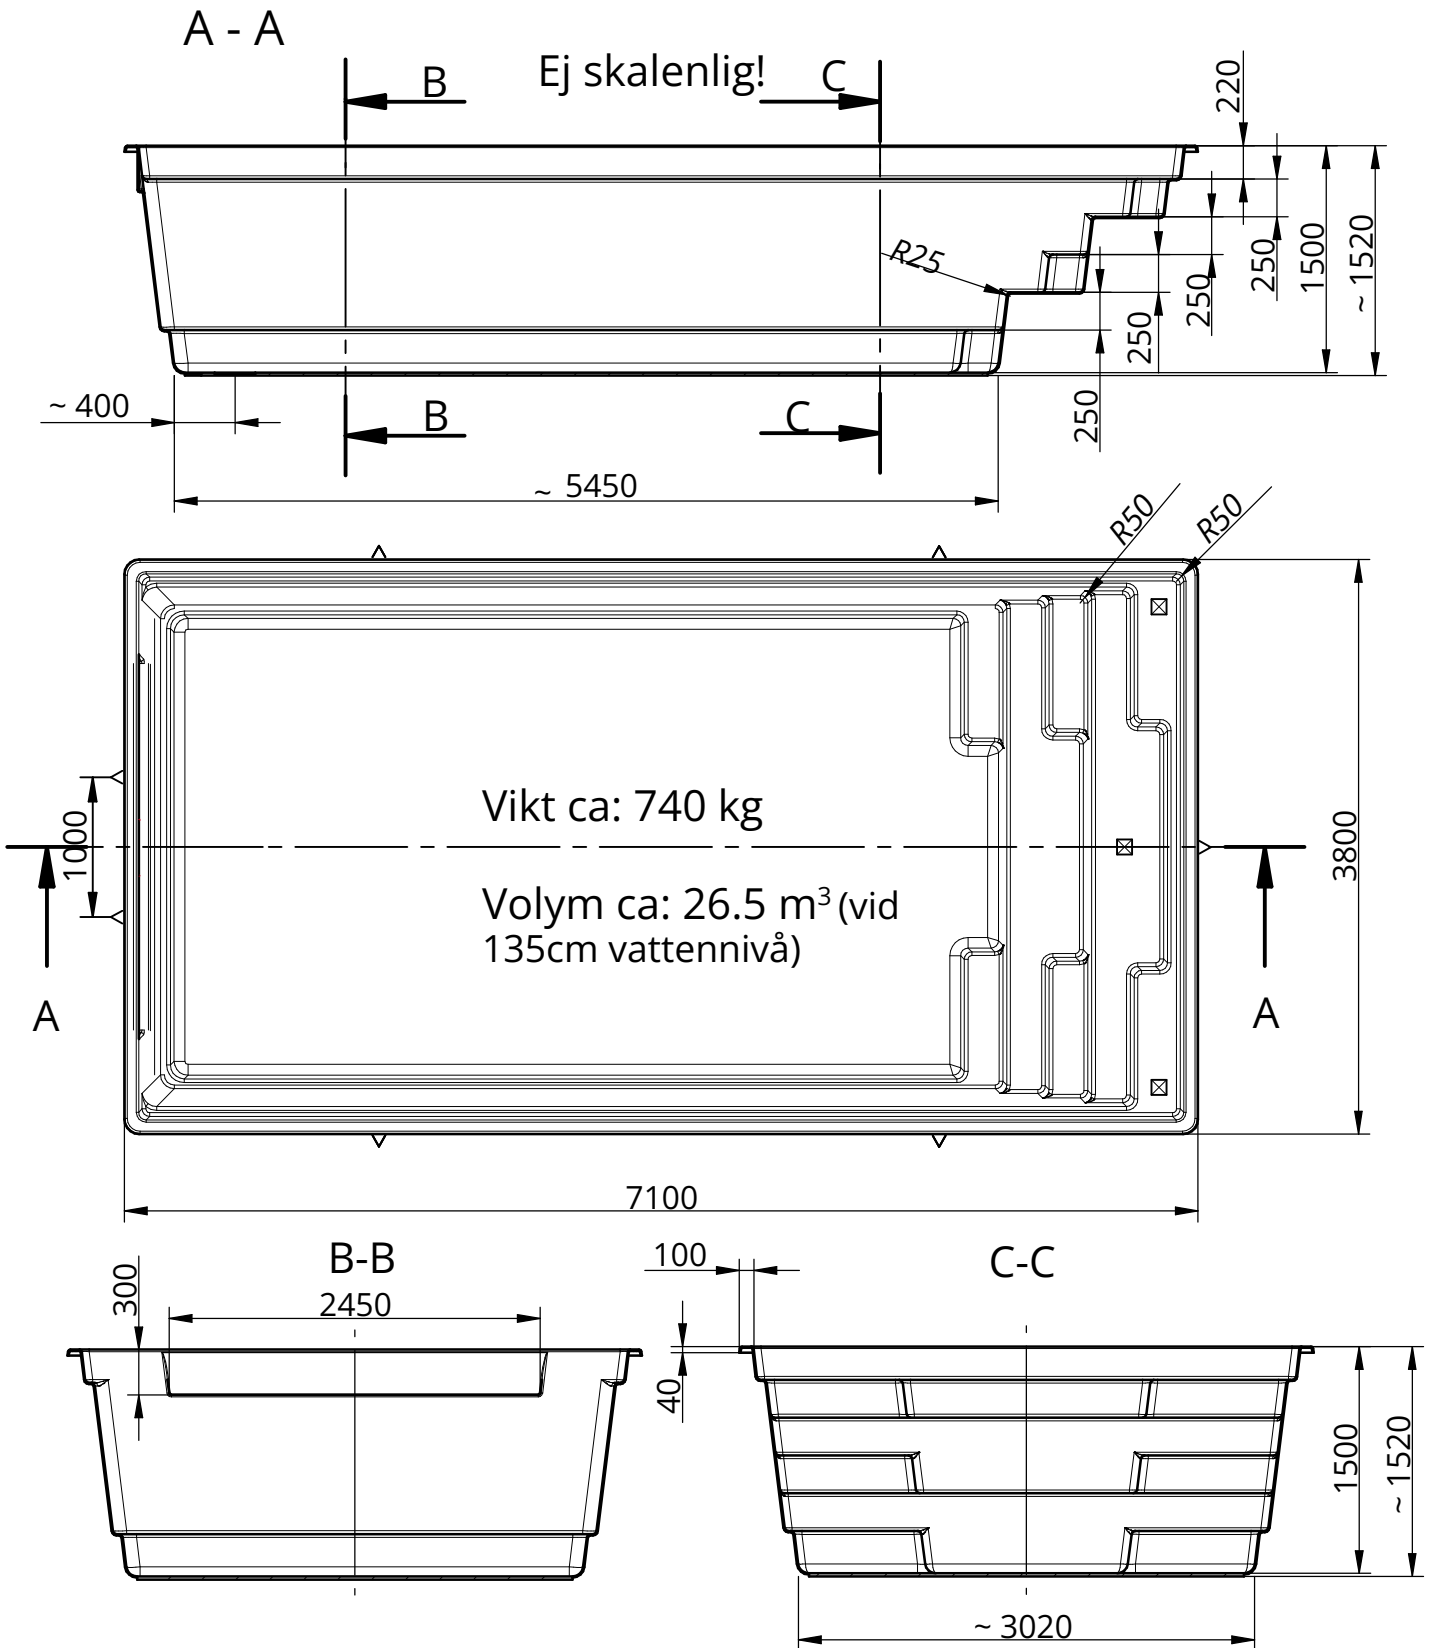

Beställare av pool:

GULLBERG & JANSSON

Offert:
Kund:
Datum:

.....
Underskrift

MINERVA 710C

Färg: **3D MARBLE WHITE**

- ☒ Trappstödben
- △ Sidostödben

Monteras enligt manual