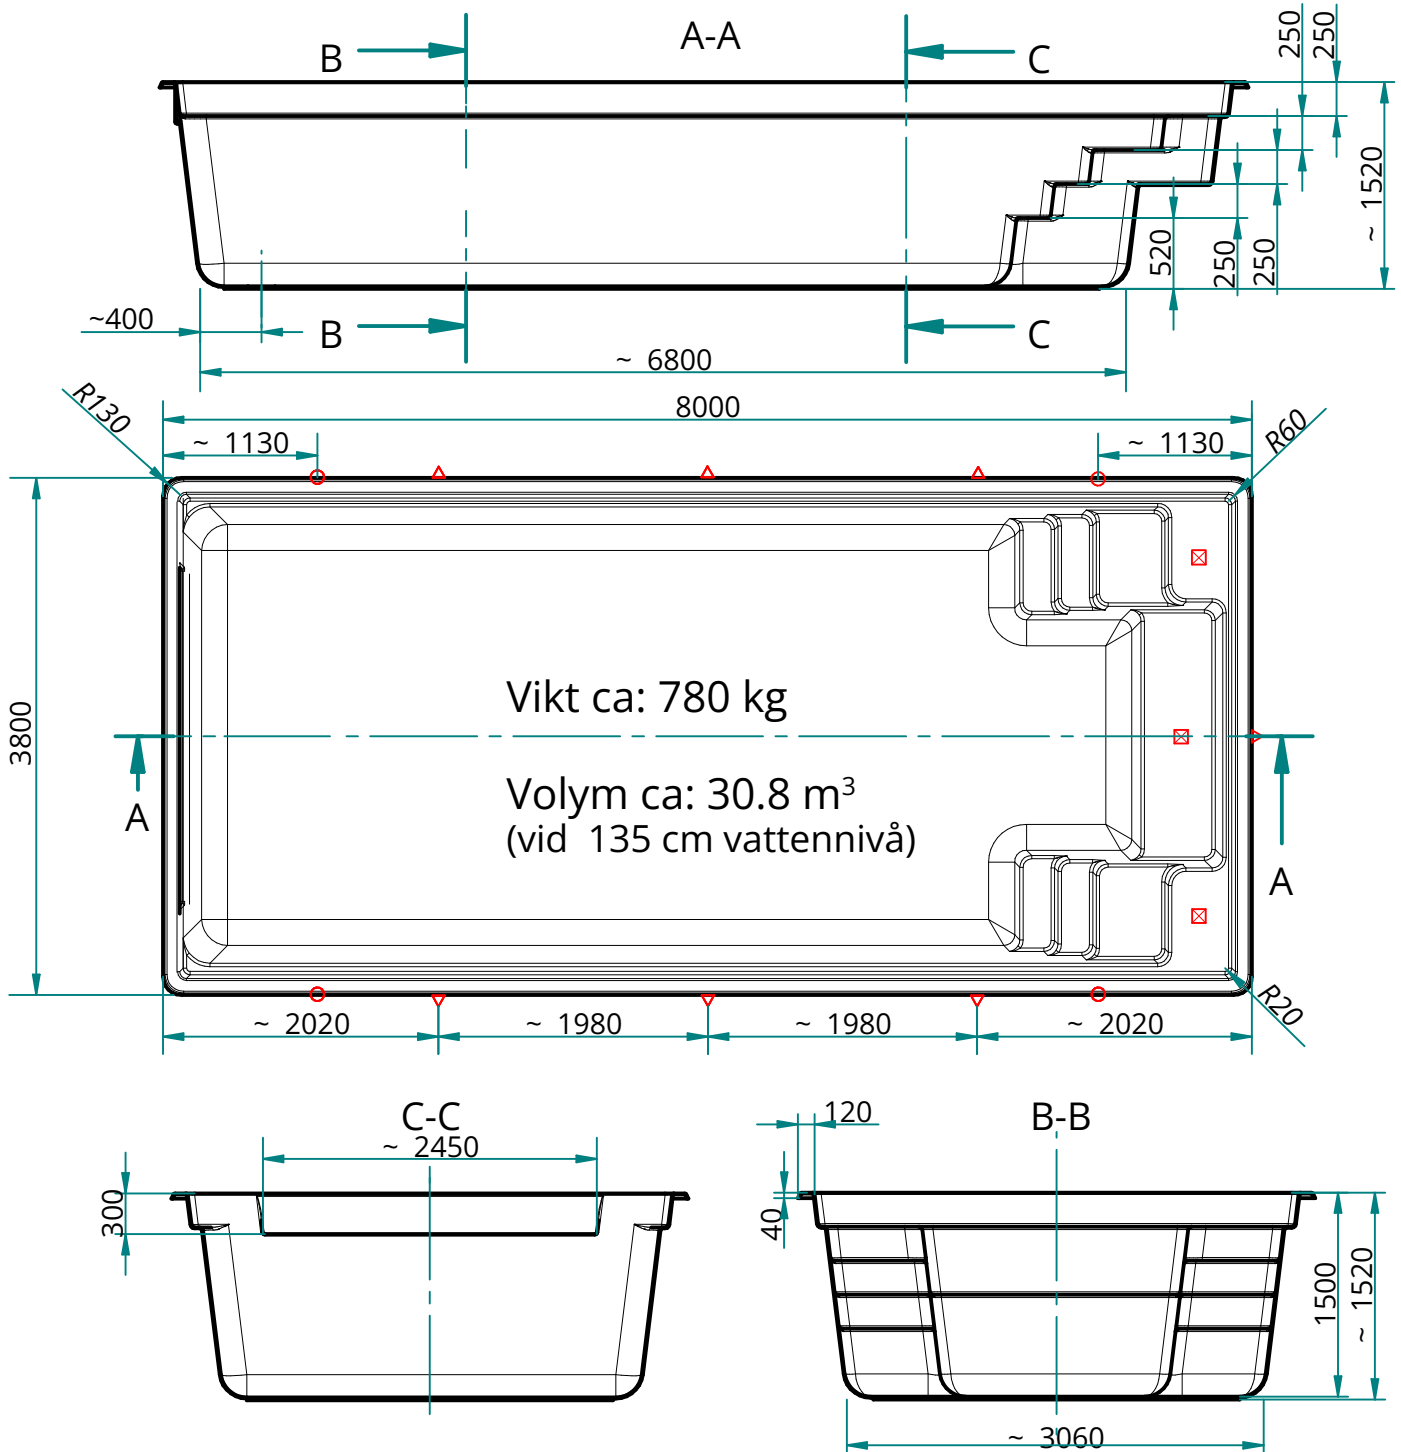

Beställare:

GULLBERG & JANSSON

Offert:
Kund:
Datum:

.....
Underskrift

PEGASUS 800C

Ej skalenlig!

- Handtag
- ⊠ Trappstödben
- △ Sidostödben

Färg: **3D MARBLE WHITE**