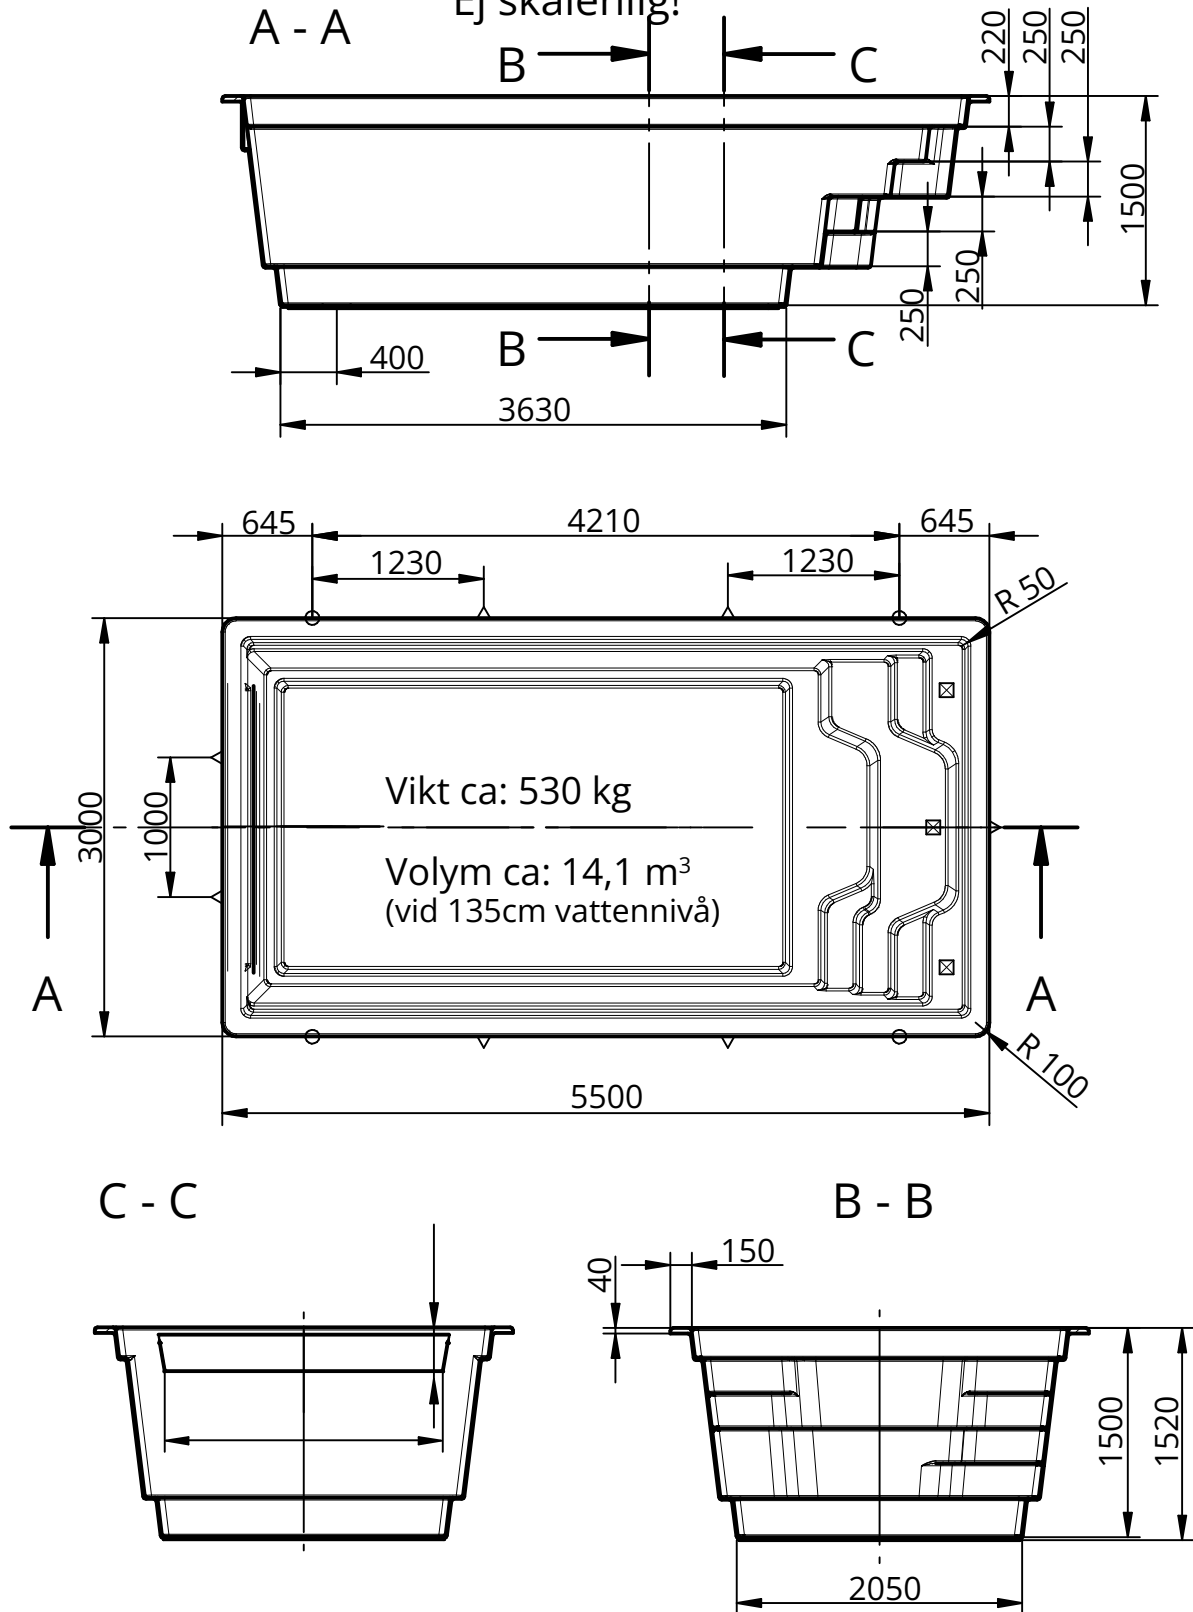

## SOLARIS 550C

Ej skalenlig!

- Handtag
- ⊠ Trappstödben
- △ Sidostödben

Colour: **3D MARBLE WHITE**