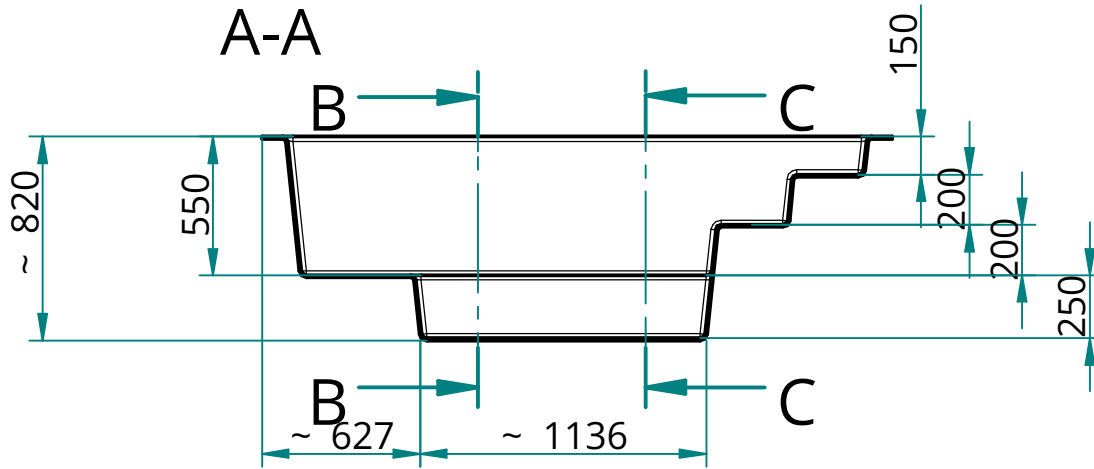

Beställare av pool:

GULLBERG & JANSSON

Offert:
Kund:
Datum:

.....
Underskrift

THALIA 250 SQ

Ej skalenlig!

Monteras enligt manual