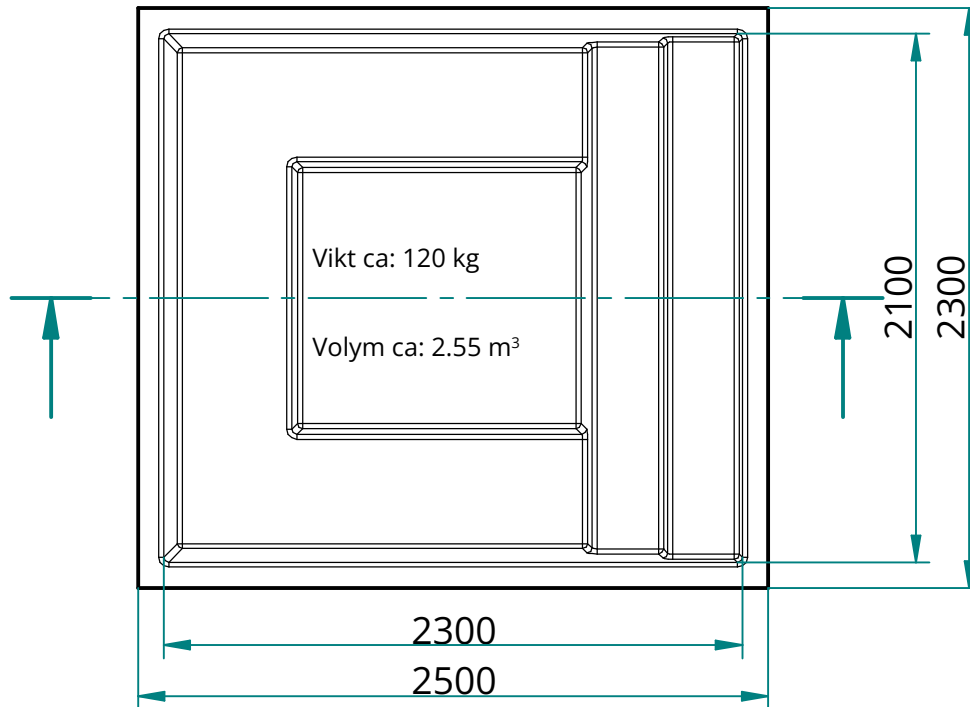

Beställare av pool:

GULLBERG & JANSSON

Offert:
Kund:
Datum:

.....
Underskrift

THALIA 250 SQ

Ej skalenlig!

Monteras enligt manual