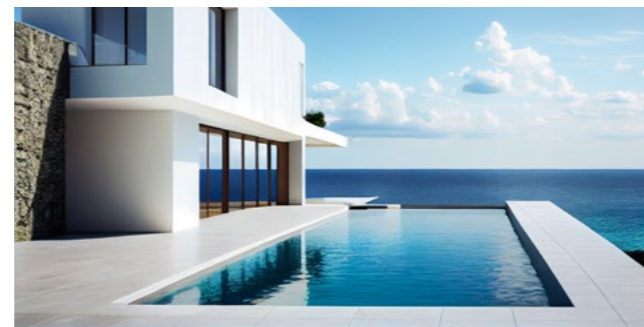

Planung Ihres Wellness-Bereiches

Planen Sie sich mit ein ... Beginnen Sie die Realisierung Ihres Pooltraums mit einer professionellen Planung. Nur so berücksichtigen Sie alle Details, die Ihnen später so wichtig sind. Wir erstellen eine Zeichnung des Beckens mit allen Details. Diese ist zur Kalkulation der Anlage, zur Planung aller Anschlüsse wie auch zur Gestaltung nutzbar. Ihr Architekt bekommt von uns die Zeichnungen in dem gewünschten Datei-Format übergeben. Dann lassen sich alle gestalterischen Features leicht einbauen und visualisieren. Sammeln Sie

Ideen für Ihr zukünftiges Traumschwimmbad. Dazu benötigen Sie nur den Grundriss der Schwimmhalle und die gewünschten Attraktionen, wie eine Sauna, einen Whirlpool, eine Lounge etc. Den Möglichkeiten sind keine Grenzen gesetzt.

Erstellen Sie ein Grobkonzept, mit dem Sie an Ihren Architekten herantreten können. Visualisieren Sie Ihr Hallenbad, damit Ihre Planung lebendig wird. So lassen sich viele Details weit im Vorfeld planen.

Auf Basis Ihres Garten-Grundrisses macht Ihr Planer Entwürfe und Renderings mit Texturen und Licht. Oft hilft schon eine Skizze und die „Zutaten-Liste“ als sogenanntes „Moodboard“. Fragen Sie Ihren Planer danach.