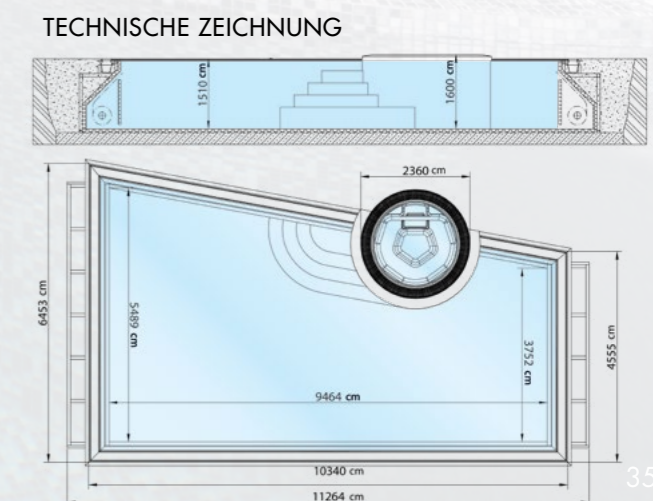

Individueller Formenbau

Das MLine System bietet im Rahmen eines durchdachten Baukastenprinzips vielfältige Kombinationsmöglichkeiten, um Ihren Traum-pool nach Ihren Wünschen zu fertigen. Aber auch dort, wo dieser Baukasten an seine Grenzen stößt, sind Ihren Wünschen keine Grenzen gesetzt.

Im Rahmen eines individuellen Sonder-formbaus gehen wir maximal auf Ihre Bedürfnisse ein – eine andere Treppen-

form, Acrylglascheiben, asymmetrisches Design, spezielle Formen, individuelle Ausstattungsdetails. Wir freuen uns, gemeinsam mit Ihnen, Ihren Traum Realität werden zu lassen ...