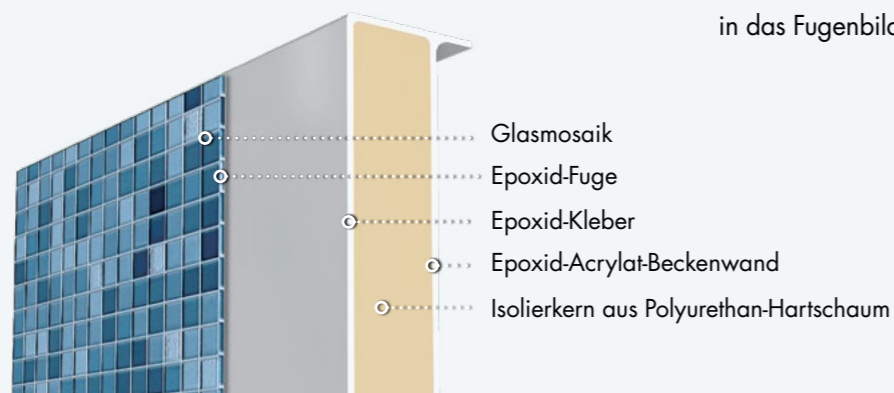

Definieren Sie alle Ausstattungsdetails Ihres Pools, von der Beleuchtung über Gegenstromanlagen bis zu Massage und Luftsprudelsystemen.

Und wenn Sie ganz individuelle Wünsche bzgl. Form und Ausstattung Ihres Traum-pools haben, so sprechen Sie uns gern an. Im Rahmen eines individuellen Sonderformenbaus gehen wir maximal auf Ihre Wünsche ein.

1 HOCHWERTIGER WANDAUFBAU

Die Basis des MLine Materialaufbaus ist ein 60 mm starker Isolierkern, der einen extrem geringen Wärmedurchgangswert hat und auf jedes gewünschte Maß zugeschnitten werden kann. Auf diesen Isolierkern wird in mehreren Lagen Epoxy-Acrylat aufgetragen, das mit Fiberglas verstärkt wird. Dieses Compositmaterial sorgt für eine hohe chemische Beständigkeit, extreme Festigkeit bei gleichzeitig hoher Elastizität. Aus diesem Grund verwendet man seit vielen Jahren diese Materialkombination auch bei der Fertigung von Windkraftträdern, Flugzeugen und Yachten.

Auf diese Oberfläche wird das Glasmosaik ebenfalls mit Epoxidharz aufgeklebt und verfugt. So entsteht ein einheitlicher Materialaufbau, der praktisch nicht mehr trennbar ist und trotzdem durch seine Elastizität, Bewegungen im Untergrund und beim Transport tadellos mitmacht.