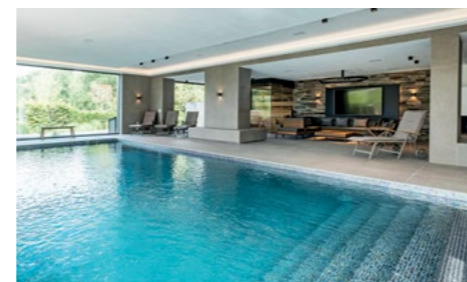

Unbegrenzte Design-Möglichkeiten mit Glasmosaik

EXKLUSIVE OBERFLÄCHEN AUS GLASMOSAİK

Glasmosaik zählt heutzutage zu den hochwertigsten und langlebigsten Oberflächen im Schwimmbadbau. Die einzelnen Glasmosaiksteine sind unterschiedlich eingefärbt und geben damit eine völlig unterschiedliche Licht- und Farbreflexion – Je nachdem von welchem Blickwinkel man auf das Becken schaut und welche Lichtfarbe auf die Oberfläche trifft.

Unter 5 verschiedenen Mosaiken von Ezarri, einem der renommierten europäischen Hersteller von Schwimmbadmosaik, wählen Sie aus. Das Material ist qualitativ sehr hochwertig, gibt unzählige Gestaltungsmöglichkeiten und ist sehr gut zu verarbeiten. Ob Sie nun die Serie „ZEN“ wählen, die optisch Naturstein sehr ähnelt oder die Serie „IRIDESCENT“, „METAL“, „SPACE“ bzw. „COCKTAIL“ mit reflektierenden, changierenden Effekten – Sie werden auf jeden Fall begeistert sein.

Natürlich verarbeiten wir auf Anfrage auch gern Ihr Wunschmosaik vor Ort – vorausgesetzt es erfüllt unsere technischen Standards.

www.ezarri.com

Wählen Sie aus 5 exzellenten Kollektionen von Ezarri ...

Zen

Cocktail

Iridescent

Metal

Hinweis: Drucktechnisch bedingte Abweichungen in der Farbdarstellung zum Original-Mosaik sind möglich.

Space

Mosaikgröße: 25 x 25 mm

Weitere Kollektionen und Farben auf Anfrage (Aufpreis).