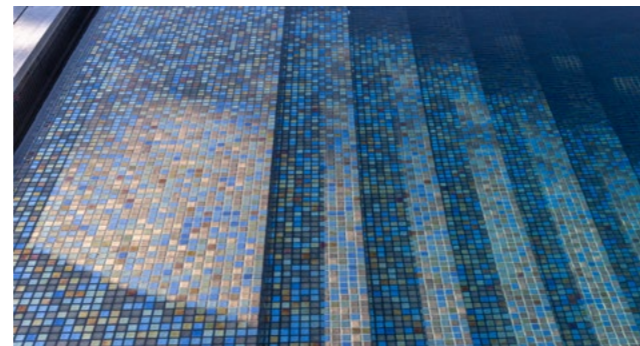

MLine
MLine
MLine

MOSAIK-FERTIGSCHWIMMBECKEN & WHIRLPOOLS

RivieraPool[®]
FERTIGSCHWIMMBECKEN • WHIRLPOOLS

Die Faszination Mosaik ...

Glasmosaik gehört heute zu den anspruchsvollsten und beständigsten Oberflächen im Schwimmbadbau. Es besticht dabei durch seine Vielseitigkeit und Ästhetik. Lebendige Farben und Lichtreflexionen verleihen jedem Schwimmbad eine ganz besondere Atmosphäre. Glasmosaik steht für Individualität und endliche Ausdrucksformen. Wir verwenden Mosaik bereits seit Jahrzehnten in unseren Produkten. Neben hochwertigen

Mosaiken von Ezarri verarbeiten wir einzigartige Mosaik des weltweit renommierten italienischen Herstellers Sicis. Von luxuriösen SPAs und Pools bis hin zu kompletten Wellnessbereichen im privaten und öffentlichen Bereich. Die Glasmosaik-Farbpalette ist dermaßen breit gefächert, dass all Ihre Wünsche umgesetzt werden können, sogar Ornamente und Bilder können kunstvoll gestaltet werden.

Die Mosaik-Line von RivieraPool ...

So verstehen wir Fertigschwimmbecken heute: Schick im Design, mit allem, was ein Schwimmbad benötigt. Individuell zugeschnitten – so, wie Sie es sich wünschen. Im Werk gefertigt – nach modernstem Stand der Technik.

kleidet. Ein feines Fugenbild, natürliche Reflexionen des Lichtes an Wänden und Boden. Ein faszinierendes Erscheinungsbild auf einer hochmodernen Konstruktion. Die Basis für MLine Pools bildet eine Beckenkonstruktion, die aus mehrlagigem Epoxy-Acrylat gefertigt und mit Fiberglas-Laminat verstärkt wird. Darauf wird die Mosaikoberfläche ebenfalls mit Epoxidharz aufgebracht und auch darin verfugt. Das Ergebnis: Ein hochwertiger Materialaufbau,