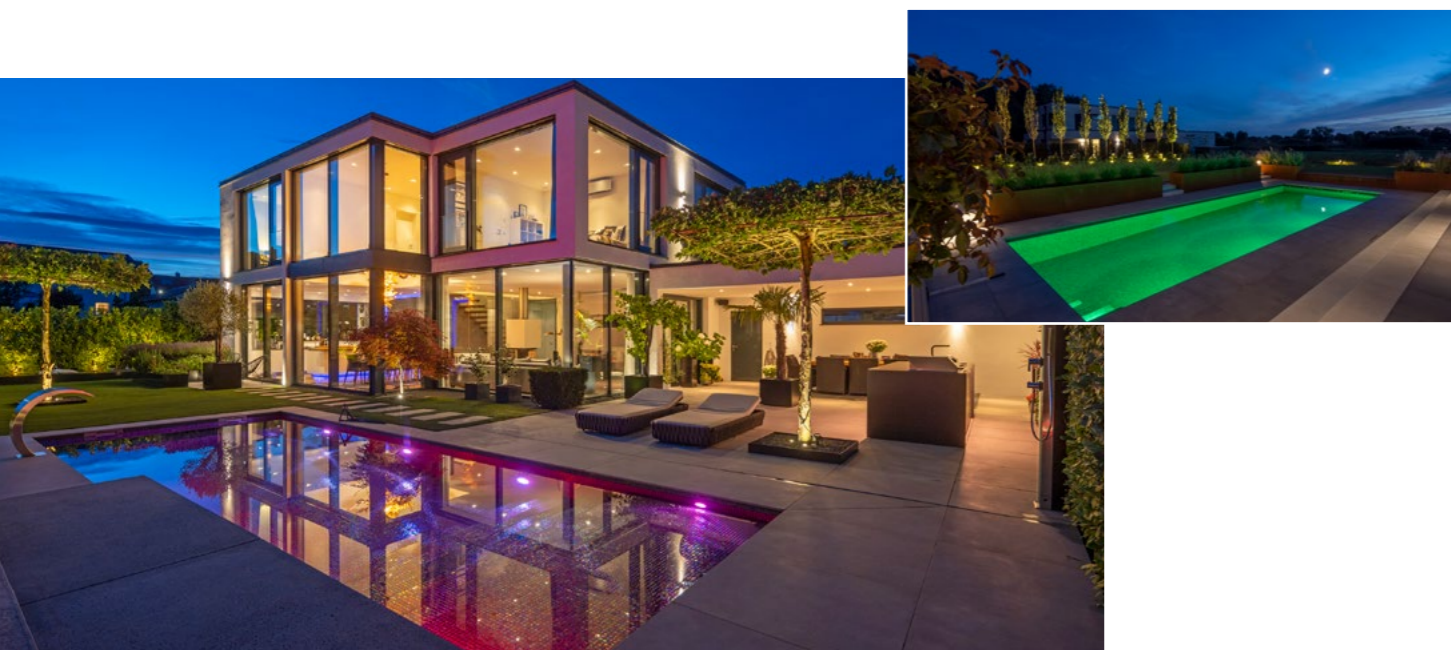

Hier eine stilvolle, schlichte Einbau-Version, horizontal vor der Terrasse. Klare Blickachse vom Poolhaus aus über den Pool in den Garten. Dieses 8,00 x 3,50 m große Becken wurde mit Ezarri-Mosaik ausge-

ezarri

MLine RivieraPool

Infinity-Rinne: Der Blick in den Horizont ...

Eine Anlage wie diese ist so klassisch, dass sie noch Generationen begeistern wird. Gradlinige Architektur – die Treppeanlage „Palace“ über die gesamte Breite des Beckens und gegenüber die Inline-Sitzbank. Eine schicke Mosaikoberfläche aus dem hochwertigen Ezari Programm reflektiert sehr eindrucksvoll das Licht der Unterwasserscheinwerfer. Ein Klassiker, der keiner besonderen Beschreibung bedarf. Durch die schicke,

werden schließlich nicht nur für die Trainingseinheit nach Feierabend genutzt, sondern auch zur mentalen Entspannung. Die hochwertigen Mosaik-Elemente sind aus einer Palette verschiedener Kollektionen wählbar und schenken so individuelle Oberflächengestaltungen. Das Design imponiert mit klarer Linie und harmonischen Proportionen. Ein hoher Wasserspiegel fügt sich nahtlos in die Landschaft ein. Fließend eingebettet in die Bodenfläche, verschmilzt der Mosaikpool

ezarri

MLine RivieraPool

Individualität pur ...

Das ist es, was einen Sicis Wellnessbereich auszeichnet. Pool und Raum verbinden sich zu einem Gesamtkunstwerk. Fließende Linien – nahtlose Übergänge. Ihr Stil perfekt umgesetzt.