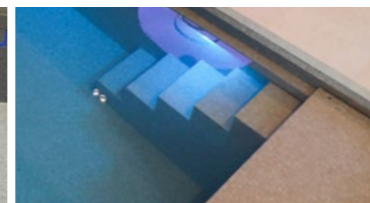

INVISIBLE-CONCEPT

- Indirekte Beleuchtung

Die **indirekte Pool-Beleuchtung** sorgt nicht nur für eine angenehme Atmosphäre, sondern erhöht auch die Sicherheit beim Betreten und Verlassen des Beckens in den Abendstunden.