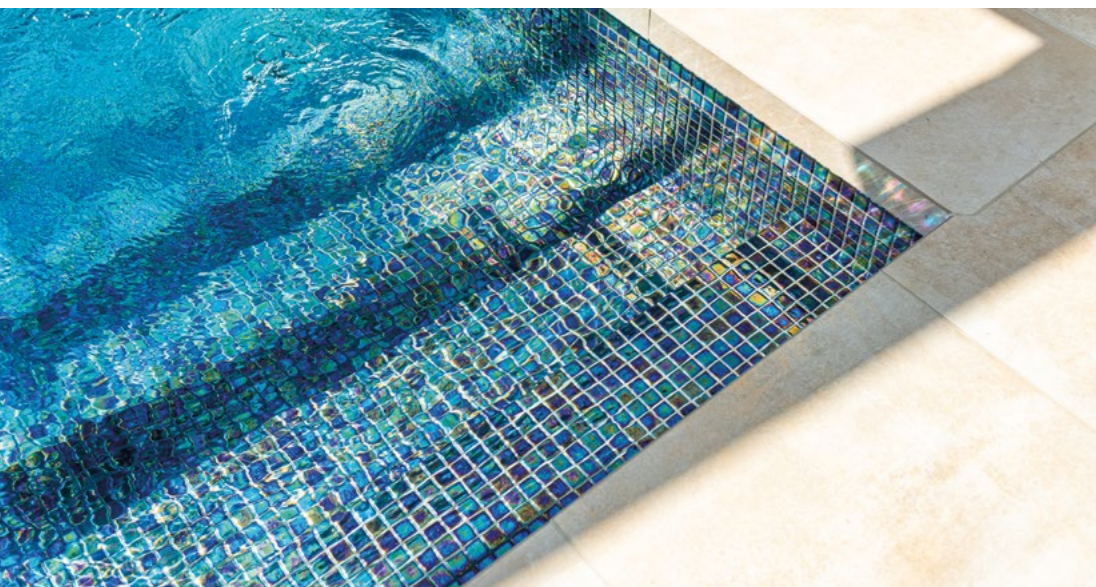

Lebensraum der Extraklasse - Ihr Innenbad

Frei- oder Hallenbad – bei der MLine haben Sie die Wahl! Die ganz besondere Wellnessoase – fließend eingebettet in den Boden, als könne man darüber laufen. Eine Reflexionsfläche, die die Großzügigkeit der Schwimmhalle widerspiegelt. Eine Atmosphäre, die zum Entspannen einlädt: Ruhige Bahnen ziehen durch eine glatte Wasseroberfläche, den Blick ins Freie oder die Architektur gerichtet. Oder in der Sauna sitzen, mit Blick

auf das Schwimmbecken ... Mit einem MLine Pool wird das Innenbad zu Ihrer Insel der Entspannung. Verwirklichen Sie Ihren Wellness-Traum! Regelmäßiges Schwimmen ist eine Wohltat für Ihren Körper und eine gesundheitsfördernde Maßnahme in Eigenregie. Sport im Wasser ist die beste Therapie! Wer genug vom Ausruhen hat, kann sich bei der Aqua Power so richtig austoben und seine Problemzonen angehen. Diverse Düsen der Strömungs- und Massageanlagen

erschaffen verschiedenste Erlebniswelten. Gegenschwimmanlagen halten die Fitness auf Trab und bringen die Muskulatur auf Vordermann. Gelenkschonendes Bodyforming tut in jedem Alter gut und hält vital.

*Treppenanlage „Palace“,
gefliest mit Ezarri-Glasmosaik
(Kollektion Iridescent/Ebano).*

*Diese Elemente in stilischerer Optik
zusammengefasst und auf Ihre Wünsche
und Gegebenheiten angepasst.*

ezarri

MLine

RivieraPool