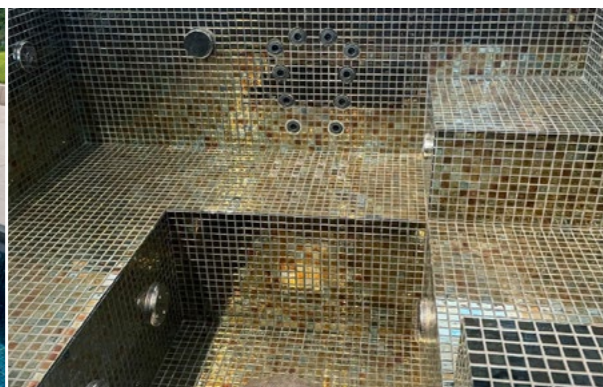

ezarri

MLine RivieraPool