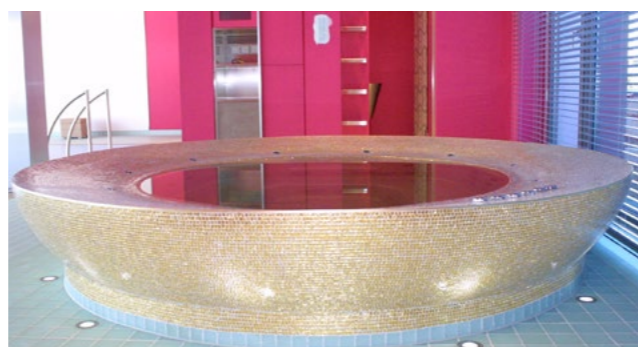

Individuelle Oberflächen

Individualität in Perfektion – Individueller Formenbau

Auch im Hinblick auf die Oberflächengestaltung sind wir flexibel, um maximal auf Ihre Wünsche eingehen zu können. Gern prüfen wir die Auskleidung Ihres Pools mit anderen Materialien wie z. B. Feinsteinzeug oder Naturstein. Gemeinsam mit professionellen Netzwerkpartnern arbeiten wir an der Umsetzung Ihrer Wünsche.

Ein Whirlpool mit Natursteinauskleidung für 20 Personen – kein Problem, bereits seit Jahren in Berlin in einem etablierten Wellness-Studio in Betrieb (siehe Abb. Seite 41).

Wir freuen uns auf Ihre Träume ...

Einzigartige Beispiele Oberflächengestaltung der Extraklasse. Sie wünschen sich Design und Komfort auf höchstem Niveau? Alles ist möglich – Fordern Sie uns.