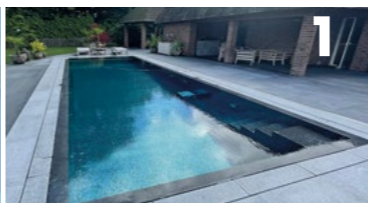

Acrylglasscheibe

- Längsseite
- Stirnseite