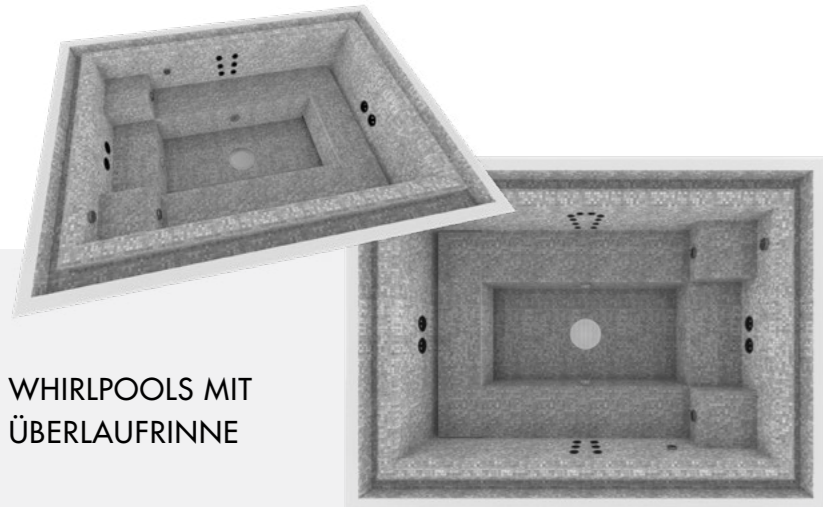

WHIRLPOOLS MIT
ÜBERLAUFRINNE