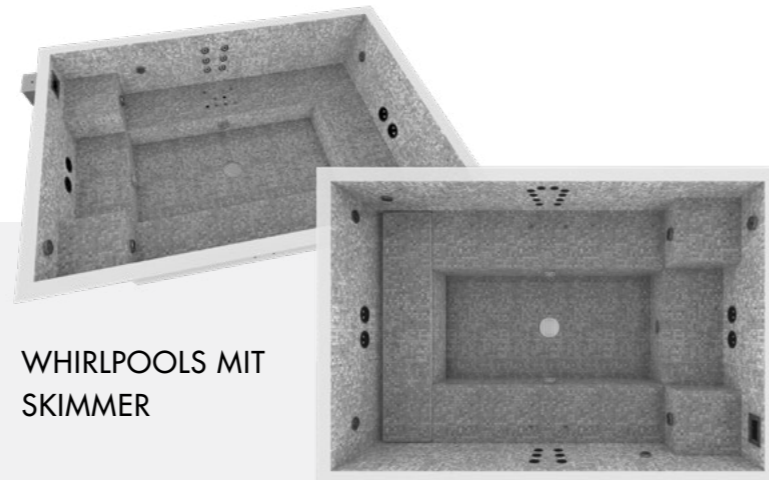

Eines haben dabei alle MLine Spas gemeinsam: Eine rundum durchdachte und komplette Ausstattung, die keine Wünsche offen lässt – Sie haben die Wahl. Wir produzieren Ihren Whirlpool nach Maß: Geben Sie uns Ihre Wunschmaße

auf einer Skizze, wählen Sie Ihr Traummosaik aus dem großen Angebot der renommierten Hersteller Ezarri oder Sicis. Wir antworten mit einer Zeichnung und einem Angebot.

Unsere MLine Spas: Erleben Sie vielfältige Massage- und Sprudelfunktionen für maximale Entspannung. Genießen Sie jeden Tag die einzigartige Ästhetik des Mosaiks Ihres Whirlpools. Durchdacht bis ins Detail, Perfektion in Serie ab Werk – und doch so individuell.

Pool und Whirlpool aus gleichem Mosaik-Material. Das ist Gestaltung auf höchstem Niveau. Verwenden Sie einfach das gleiche Mosaik für Ihre Dusche oder das Dampfbad. Individueller kann es nicht sein ...

WHIRLPOOLS MIT
ÜBERLAUFRINNE

WHIRLPOOLS MIT
SKIMMER

Wellness auf höchstem Niveau

Die Kombination aus stilvollen Whirlpools und den eleganten MLine-Schwimmbädern von RivieraPool schafft eine beeindruckende Wellnessoase, die Luxus und Entspannung harmonisch miteinander verbindet. Während das schimmernde Glasmosaik den Whirlpools und Becken eine edle, zeitlose Optik verleiht, laden vielfältige Sprudel- und Massagefunktionen zum Wohlfühlen ein.