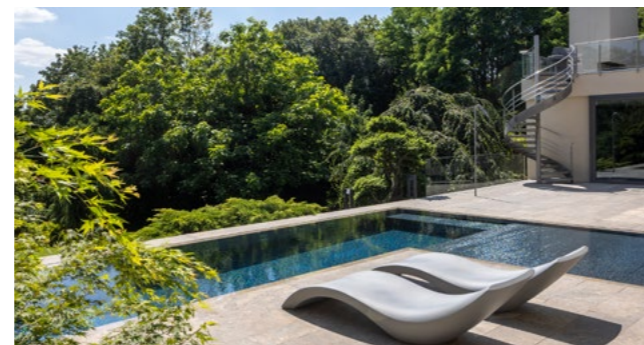

Individueller Formenbau

Das MLine System bietet im Rahmen eines durchdachten Baukastenprinzips vielfältige Kombinationsmöglichkeiten, um Ihren Traum-pool nach Ihren Wünschen zu fertigen. Aber auch dort, wo dieser Baukasten an seine Grenzen stößt, sind Ihren Wünschen keine Grenzen gesetzt.

Im Rahmen eines individuellen Sonder-formbaus gehen wir maximal auf Ihre Bedürfnisse ein – eine andere Treppen-

form, Acrylglascheiben, asymmetrisches Design, spezielle Formen, individuelle Ausstattungsdetails. Wir freuen uns, gemeinsam mit Ihnen, Ihren Traum Realität werden zu lassen ...

Schicke Referenz: Ein RivieraPool Roman Spa mit Überlauftrinne. Individuell gefliest mit Ezarri-Mosaik - lädt er ein zum Sundowner am Meer...