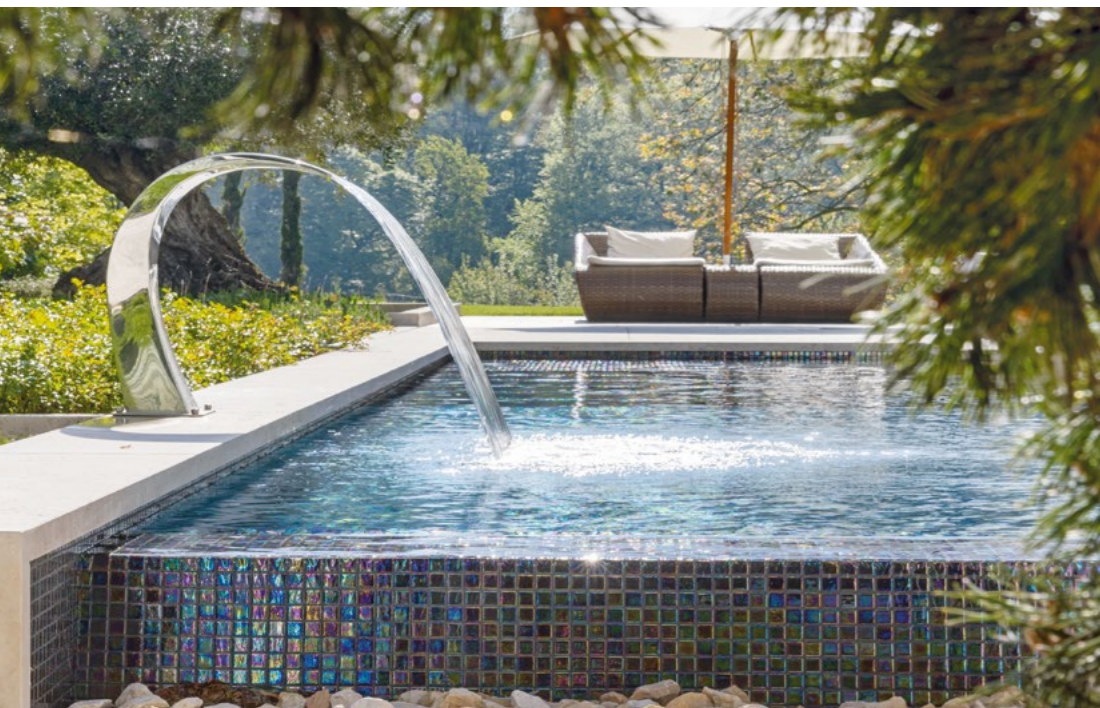

Die Mosaik-Line von RivieraPool ...

So verstehen wir Fertigschwimmbecken heute: Schick im Design, mit allem, was ein Schwimmbad benötigt. Individuell zugeschnitten – so, wie Sie es sich wünschen. Im Werk gefertigt – nach modernstem Stand der Technik.

Hier eine stilvolle, schlichte Einbau-Version, horizontal vor der Terrasse. Klare Blickachse vom Poolhaus aus über den Pool in den Garten. Dieses 8,00 x 3,50 m große Becken wurde mit Ezarri-Mosaik ausge-

ezarri

MLine RivieraPool

Wohnen mit Wasser - grenzenlose Möglichkeiten ...

Wollen Sie, dass Ihre Terrasse über der Wasseroberfläche schwebt – dann entscheiden Sie sich für ein Skimmerbecken mit hochliegendem Wasserstand. Oder soll die Wasseroberfläche wie ein Spiegel in der Terrasse liegen? Nahtlos fließend? Dann entscheiden Sie sich für ein Überlaufbecken mit verdeckter Rinne. Oder soll Ihre Wasseroberfläche terrassenförmig einem Hang folgen und den Blick ins Tal freigeben? Dann ist eine Infinity-Rinne die

werden schließlich nicht nur für die Trainingseinheit nach Feierabend genutzt, sondern auch zur mentalen Entspannung. Die hochwertigen Mosaik-Elemente sind aus einer Palette verschiedener Kollektionen wählbar und schenken so individuelle Oberflächengestaltungen. Das Design imponiert mit klarer Linie und harmonischen Proportionen. Ein hoher Wasserspiegel fügt sich nahtlos in die Landschaft ein. Fließend eingebettet in die Bodenfläche, verschmilzt der Mosaikpool