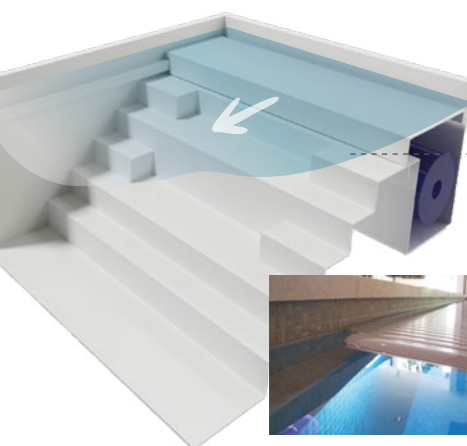

- Massagestand

- Luftsprudelsitzbank

- Wasserattraktionen

INVISIBLE-CONCEPT

- Geflieste Skimmerklappe

INVISIBLE-CONCEPT

- Bodenablaufmulde

Die im Fugenschnitt geflieste Abdeckplatte der Bodenablaufmulde schafft eine durchgängige und ansprechende Oberfläche.

- Rollladensysteme

Der Rollladen fährt „unsichtbar“ unter der Sitzbank heraus und deckt das Becken sicher ab.

Flachwassersitz-Sitzbank

Inline-Sitzbank

Rollladennische

INVISIBLE-CONCEPT

- Gegenstromanlage (Twinjet/Trijet)

Versteckte Gegenstromanlage mit LED-Scheinwerfer hinter der Blende.

INVISIBLE-CONCEPT

- MLine „RS“- Rollladenschacht

Der **MLine Rollladen „RS“**, vereint Funktionalität als auch Ästhetik. Die Schiebestufe ermöglicht einen sanften und sicheren Einstieg ins Wasser, während die Flachwasserzone ideal für Kinder und Nichtschwimmer ist.

Der Rollladen fährt „unsichtbar“ unter der Sitzbank heraus und deckt das Becken sicher ab.

INVISIBLE-CONCEPT

- Indirekte Beleuchtung

Die **indirekte Pool-Beleuchtung** sorgt nicht nur für eine angenehme Atmosphäre, sondern erhöht auch die Sicherheit beim Betreten und Verlassen des Beckens in den Abendstunden.