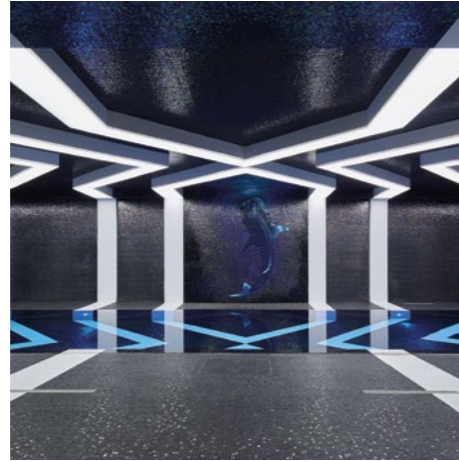

Unbegrenzte Design-Möglichkeiten mit Glasmosaik

HANDWERKSKUNST IM SPABEREICH

Der italienische Hersteller SICIS – eine ganz große Marke für Glasmosaik weltweit – begeistert immer wieder mit einzigartigen Kreationen aus kunstvollem Glasmosaik. Beheimatet in Ravenna in Norditalien produziert SICIS sämtliche Mosaik aus lokal gelieferten Rohstoffen in eigenen Hochöfen. Dabei werden permanent ca. 1000 Farben in verschiedensten Formen hergestellt. SICIS steht für Mosaikhandwerkskunst auf weltweit höchstem Niveau.

Wir haben für Sie eine Vorauswahl an Farben vorgenommen, um die Qual der Wahl zu erleichtern. Wählen Sie nun aus 84 Farben der Kollektionen Murano, Smalto, Iridium und Natural. Darüber hinaus stehen Ihnen 18 exklusiv für RivieraPool hergestellte Farbmischungen zu Wahl.

Auf Anfrage können wir Ihnen natürlich weitere Farben und Kollektionen anbieten. SICIS macht Ihre Gestaltungs-Träume wahr ...

www.**SICIS**.com