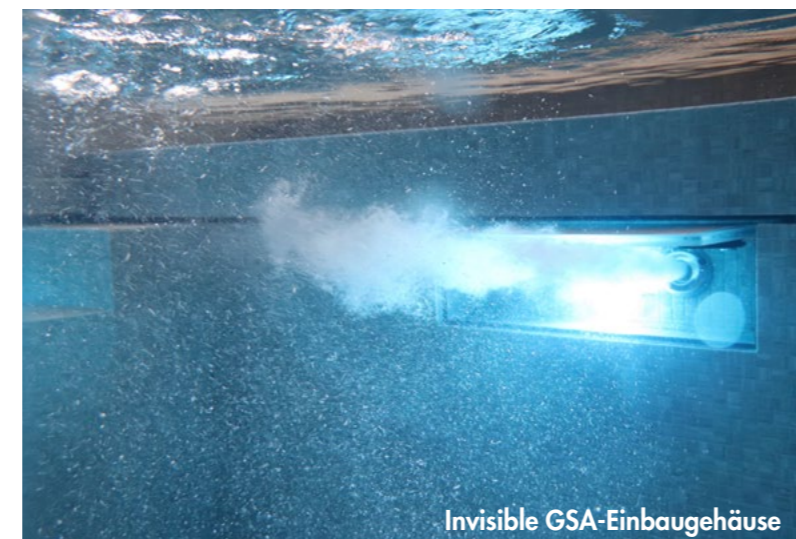

GEGENSCHWIMMANLAGEN TWINJET & TRIJET

Bereits in den 80er Jahren hat RivieraPool Gegenschwimmanlagen entwickelt, die heute noch robust funktionieren. Klassische Düsenanlagen saugen das Wasser dabei durchdacht an und lassen Sie gegen einen kraftvollen Wasserstrahl schwimmen.

Ein „must have“ ... ob als Doppeldüsenanlage „Twinjet“ oder gar mit 3 Düsen als „Trijet“ – in beiden Fällen eine gute Wahl.

Exklusiv für MLine Pools bieten wir das „Invisible Einbauehäuse“, das Ästhetik und Funktionalität auf einzigartige Weise verbindet. Die mit Mosaik belegte und mit einem schicken Acrylglasrahmen beleuchtete Abdeckung schwebt dabei wie von Zauberhand nach oben, sobald die Gegenstromanlage aktiviert wird.