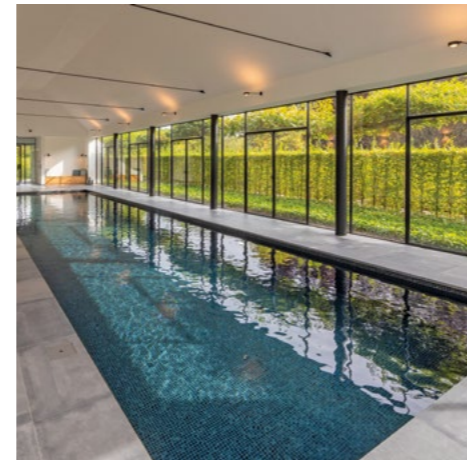

Unbegrenzte Design-Möglichkeiten mit Glasmosaik

EXKLUSIVE OBERFLÄCHEN AUS GLASMOSAİK

Glasmosaik zählt heutzutage zu den hochwertigsten und langlebigsten Oberflächen im Schwimmbadbau. Die einzelnen Glasmosaiksteine sind unterschiedlich eingefärbt und geben damit eine völlig unterschiedliche Licht- und Farbreflexion – Je nachdem von welchem Blickwinkel man auf das Becken schaut und welche Lichtfarbe auf die Oberfläche trifft.

Unter 5 verschiedenen Mosaiken von Ezarri, einem der renommierten europäischen Hersteller von Schwimmbadmosaik, wählen Sie aus. Das Material ist qualitativ sehr hochwertig, gibt unzählige Gestaltungsmöglichkeiten und ist sehr gut zu verarbeiten. Ob Sie nun die Serie „ZEN“ wählen, die optisch Naturstein sehr ähnelt oder die Serie „IRIDESCENT“, „METAL“, „SPACE“ bzw. „COCKTAIL“ mit reflektierenden, changierenden Effekten – Sie werden auf jeden Fall begeistert sein.

Natürlich verarbeiten wir auf Anfrage auch gern Ihr Wunschmosaik vor Ort – vorausgesetzt es erfüllt unsere technischen Standards.

www.ezarri.com

Wählen Sie aus 5 exzellenten Kollektionen von Ezarri ...

Zen

Cocktail

Iridescent

Metal

Hinweis: Drucktechnisch bedingte Abweichungen in der Farbdarstellung zum Original-Mosaik sind möglich.

Space

Mosaikgröße: 25 x 25 mm

Weitere Kollektionen und Farben auf Anfrage (Aufpreis).