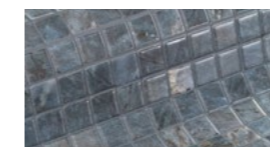

Unbegrenzte Design-Möglichkeiten mit Glasmosaik

EXKLUSIVE OBERFLÄCHEN AUS GLASMOSAİK

Glasmosaik zählt heutzutage zu den hochwertigsten und langlebigsten Oberflächen im Schwimmbadbau. Die einzelnen Glasmosaiksteine sind unterschiedlich eingefärbt und geben damit eine völlig unterschiedliche Licht- und Farbreflexion – Je nachdem von welchem Blickwinkel man auf das Becken schaut und welche Lichtfarbe auf die Oberfläche trifft.

Unter 5 verschiedenen Mosaiken von Ezarri, einem der renommierten europäischen Hersteller von Schwimmbadmosaik, wählen Sie aus. Das Material ist qualitativ sehr hochwertig, gibt unzählige Gestaltungsmöglichkeiten und ist sehr gut zu verarbeiten. Ob Sie nun die Serie „ZEN“ wählen, die optisch Naturstein sehr ähnelt oder die Serie „IRIDESCENT“, „METAL“, „SPACE“ bzw. „COCKTAIL“ mit reflektierenden, changierenden Effekten – Sie werden auf jeden Fall begeistert sein.

Natürlich verarbeiten wir auf Anfrage auch gern Ihr Wunschmosaik vor Ort – vorausgesetzt es erfüllt unsere technischen Standards.

www.ezarri.com

Wählen Sie aus 5 exzellenten Kollektionen von Ezarri ...

Zen

Dolorite

Cocktail

Iridescent

Metal

Hinweis: Drucktechnisch bedingte Abweichungen in der Farbdarstellung zum Original-Mosaik sind möglich.

Space

Mosaikgröße: 25 x 25 mm

Weitere Kollektionen und Farben auf Anfrage (Aufpreis).