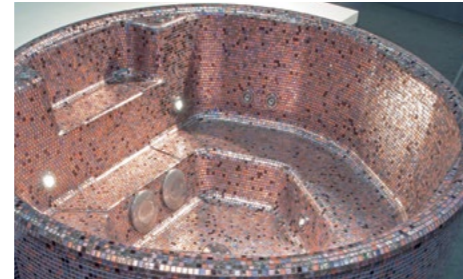

Unbegrenzte Design-Möglichkeiten mit Glasmosaik

HANDWERKSKUNST IM SPABEREICH

Der italienische Hersteller SICIS – eine ganz große Marke für Glasmosaik weltweit – begeistert immer wieder mit einzigartigen Kreationen aus kunstvollem Glasmosaik. Beheimatet in Ravenna in Norditalien produziert SICIS sämtliche Mosaik aus lokal gelieferten Rohstoffen in eigenen Hochöfen. Dabei werden permanent ca. 1000 Farben in verschiedensten Formen hergestellt. SICIS steht für Mosaikhandwerkskunst auf weltweit höchstem Niveau.

Wir haben für Sie eine Vorauswahl an Farben vorgenommen, um die Qual der Wahl zu erleichtern. Wählen Sie nun aus 84 Farben der Kollektionen Murano, Smalto, Iridium und Natural. Darüber hinaus stehen Ihnen 18 exklusiv für RivieraPool hergestellte Farbmischungen zu Wahl.

Auf Anfrage können wir Ihnen natürlich weitere Farben und Kollektionen anbieten. SICIS macht Ihre Gestaltungs-Träume wahr ...

www.**SICIS**.com