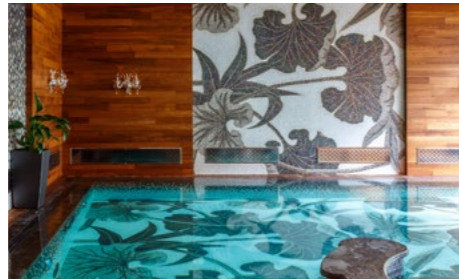

Unbegrenzte Design-Möglichkeiten mit Glasmosaik

HANDWERKSKUNST IM SPABEREICH

Der italienische Hersteller SICIS – eine ganz große Marke für Glasmosaik weltweit – begeistert immer wieder mit einzigartigen Kreationen aus kunstvollem Glasmosaik. Beheimatet in Ravenna in Norditalien produziert SICIS sämtliche Mosaik aus lokal gelieferten Rohstoffen in eigenen Hochöfen. Dabei werden permanent ca. 1000 Farben in verschiedensten Formen hergestellt. SICIS steht für Mosaikhandwerkskunst auf weltweit höchstem Niveau.

Wir haben für Sie eine Vorauswahl an Farben vorgenommen, um die Qual der Wahl zu erleichtern. Wählen Sie nun aus 84 Farben der Kollektionen Murano, Smalto, Iridium und Natural. Darüber hinaus stehen Ihnen 18 exklusiv für RivieraPool hergestellte Farbmischungen zu Wahl.

Auf Anfrage können wir Ihnen natürlich weitere Farben und Kollektionen anbieten. SICIS macht Ihre Gestaltungs-Träume wahr ...

www.**SICIS**.com