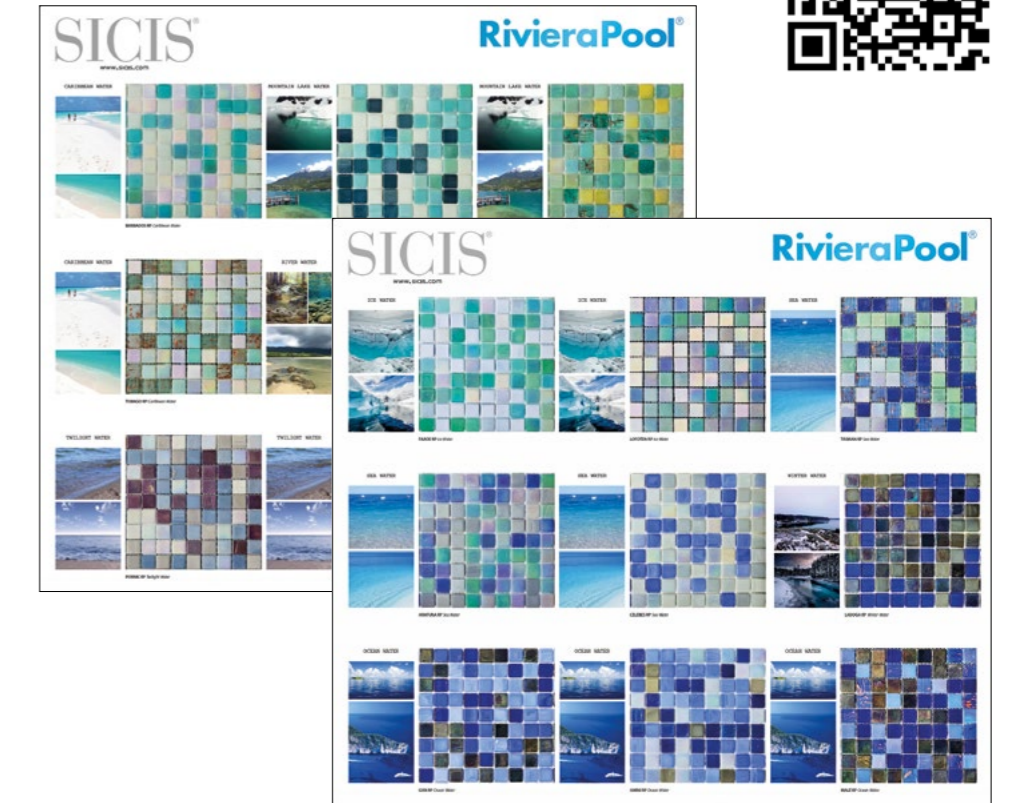

Wir haben für Sie eine Vorauswahl an Farben vorgenommen, um die Qual der Wahl zu erleichtern. Wählen Sie nun aus 84 Farben der Kollektionen Murano, Smalto, Iridium und Natural. Darüber hinaus stehen Ihnen 18 exklusiv für RivieraPool hergestellte Farbmischungen zu Wahl.

Auf Anfrage können wir Ihnen natürlich weitere Farben und Kollektionen anbieten. SICIS macht Ihre Gestaltungs-Träume wahr ...

www.**SICIS**.com

Wählen Sie aus den faszinierenden Sicis-Kollektionen ...

Sie wählen aus **84 Farben** der folgenden SICIS-Kollektionen:

- *Murano Smalto*
- *Iridium*
- *Natural*

Mosaikgröße: 15 x 15 mm

Weitere Kollektionen und Farben auf Anfrage.

Lassen Sie sich inspirieren von **18 exklusiv für RivieraPool** hergestellten

SICIS-Farbmischungen: