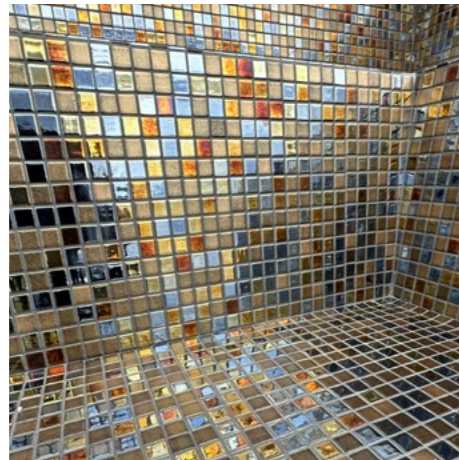

Unbegrenzte Design-Möglichkeiten mit Glasmosaik

EXKLUSIVE OBERFLÄCHEN AUS GLASMOSAİK

Glasmosaik zählt heutzutage zu den hochwertigsten und langlebigsten Oberflächen im Schwimmbadbau. Die einzelnen Glasmosaiksteine sind unterschiedlich eingefärbt und geben damit eine völlig unterschiedliche Licht- und Farbreflexion – Je nachdem von welchem Blickwinkel man auf das Becken schaut und welche Lichtfarbe auf die Oberfläche trifft.

Unter 5 verschiedenen Mosaiken von Ezarri, einem der renommierten europäischen Hersteller von Schwimmbadmosaik, wählen Sie aus. Das Material ist qualitativ sehr hochwertig, gibt unzählige Gestaltungsmöglichkeiten und ist sehr gut zu verarbeiten. Ob Sie nun die Serie „ZEN“ wählen, die optisch Naturstein sehr ähnelt oder die Serie „IRIDESCENT“, „METAL“, „SPACE“ bzw. „COCKTAIL“ mit reflektierenden, changierenden Effekten – Sie werden auf jeden Fall begeistert sein.

Natürlich verarbeiten wir auf Anfrage auch gern Ihr Wunschmosaik vor Ort – vorausgesetzt es erfüllt unsere technischen Standards.

www.ezarri.com

Wählen Sie aus 5 exzellenten Kollektionen von Ezarri ...

Zen

Cocktail

Iridescent

Metal

Hinweis: Drucktechnisch bedingte Abweichungen in der Farbdarstellung zum Original-Mosaik sind möglich.

Space

Mosaikgröße: 25 x 25 mm

Weitere Kollektionen und Farben auf Anfrage (Aufpreis).