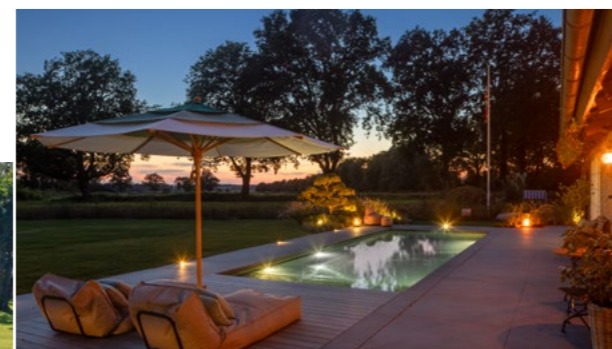

Magisches Lichterspiel - night and day ...

Ein schönes Ambiente stimuliert die Sinne. Das indirekte Licht der Unterwasserscheinwerfer zaubert eine einzigartige Atmosphäre. Relaxen Sie sogar bei kalten Außentemperaturen in Ihrem MLine-Pool und genießen Sie dabei das warme Wasser auf der Haut sowie die belebenden Massagefunktionen. Sanftes Licht verwandelt Ihren Badebereich in eine stilvolle Oase der Erholung. Schimmernde Mosaik machen

aus Ihrem Schwimmbecken einen Pool mit Glamour! Oder hätten Sie lieber ein mates Naturstein-Ambiente? Dank der vielen Möglichkeiten mit modernem Glasmosaik ist das alles möglich.

www.ezarri.com

MLine gefliest mit Ezarri-Glasmosaik (Kollektion Cocktail/Alexander).