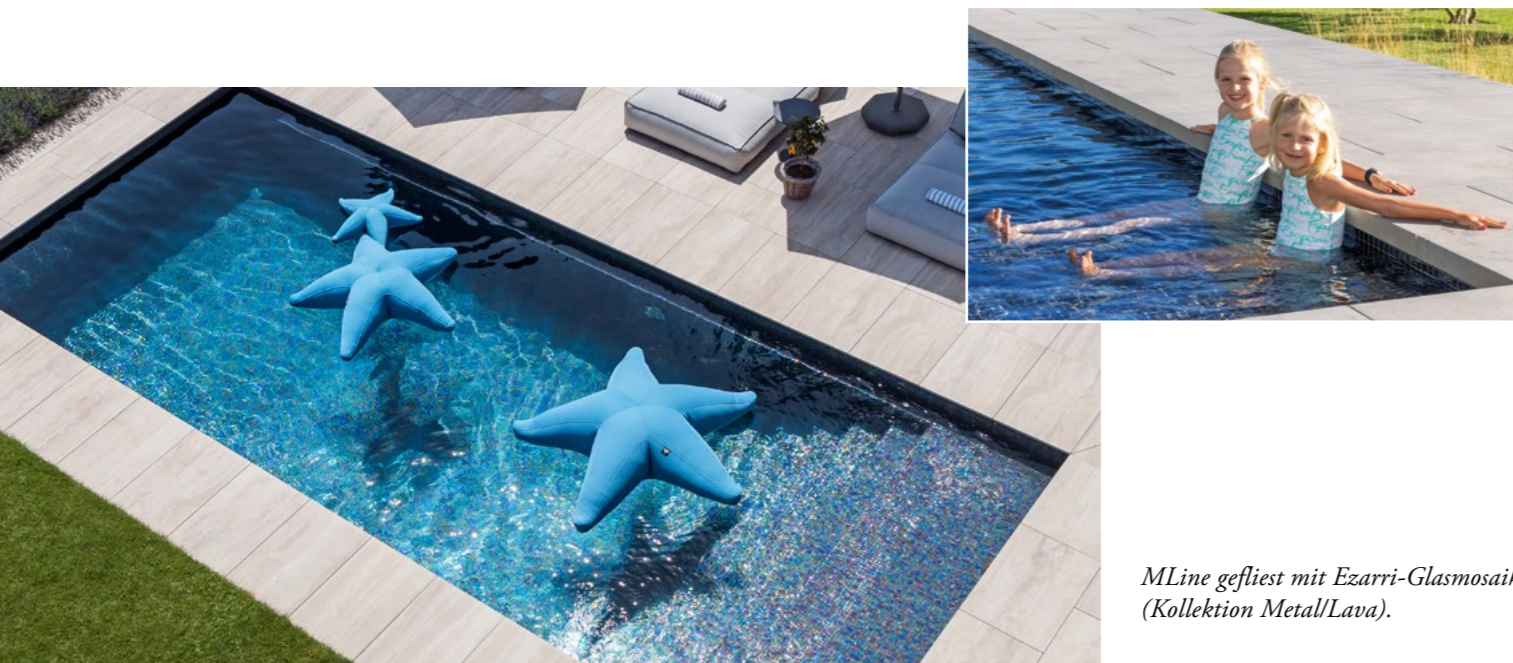

Wohnen mit Wasser - grenzenlose Möglichkeiten ...

Wollen Sie, dass Ihre Terrasse über der Wasseroberfläche schwebt – dann entscheiden Sie sich für ein Skimmerbecken mit hochliegendem Wasserstand. Oder soll die Wasseroberfläche wie ein Spiegel in der Terrasse liegen? Nahtlos fließend? Dann entscheiden Sie sich für ein Überlaufbecken mit verdeckter Rinne. Oder soll Ihre Wasseroberfläche terrassenförmig einem Hang folgen und den Blick ins Tal freigeben? Dann ist eine Infinity-Rinne die

richtige Wahl. Baden bedeutet ganzheitliches Herunterkommen. Stress und Hektik fallen ab, der Mensch entlädt sich beim Kontakt mit dem Wasser. Im eigenen Pool ist dieses Erlebnis nicht zu übertreffen.

Finden Sie Ihren Stil und lassen Sie sich inspirieren.

www.ezarri.com

MLine gefliest mit Ezarri-Glasmosaik (Kollektion Metal/Lava).