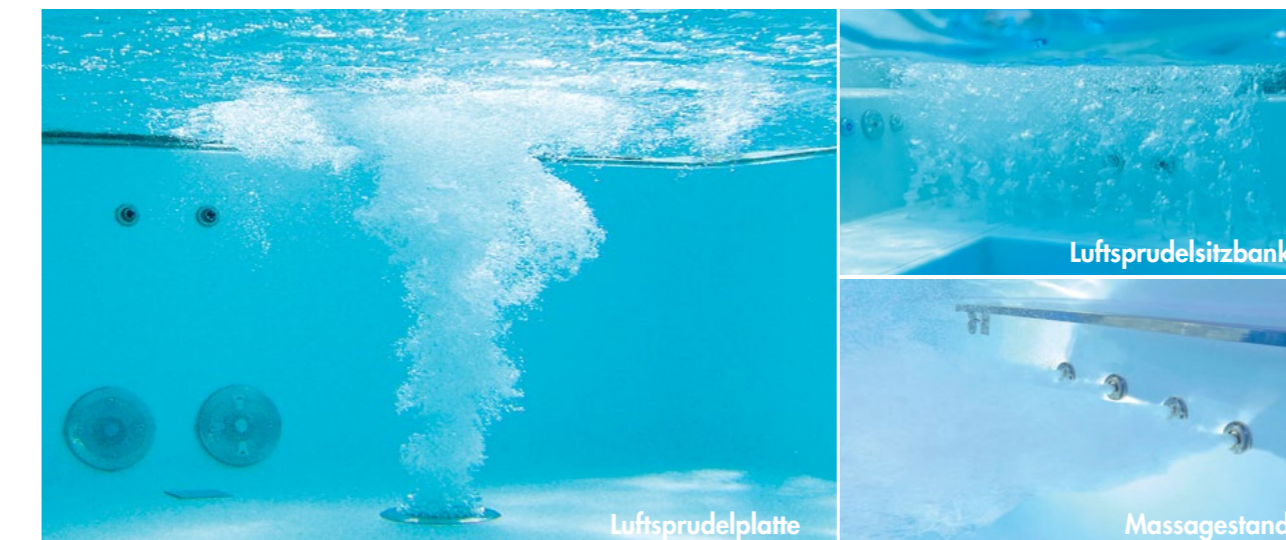

GEGENSCHWIMMANLAGEN TWINJET & TRIJET

Bereits in den 80er Jahren hat RivieraPool Gegenschwimmanlagen entwickelt, die heute noch robust funktionieren. Klassische Düsenanlagen saugen das Wasser dabei durchdacht an und lassen Sie gegen einen kraftvollen Wasserstrahl schwimmen.

Ein „must have“ ... ob als Doppeldüsenanlage „Twinjet“ oder gar mit 3 Düsen als „Trijet“ – in beiden Fällen eine gute Wahl.

Exklusiv für MLine Pools bieten wir das „Invisible Einbauehäuse“, das Ästhetik und Funktionalität auf einzigartige Weise verbindet. Die mit Mosaik belegte und mit einem schicken Acrylglasrahmen beleuchtete Abdeckung schwebt dabei wie von Zauberhand nach oben, sobald die Gegenstromanlage aktiviert wird.