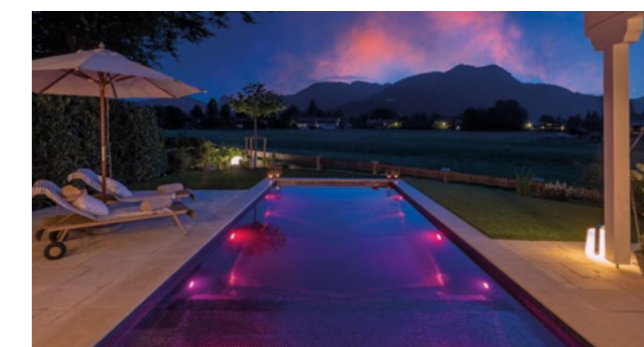

IM TÄGLICHEN BETRIEB:

- Wir kennen jede Schraube, die in Ihrem Pool verbaut worden ist, persönlich. Das gibt Ihnen die Gewissheit, dass die Optik und die Funktion Ihres MLine Pools über viele Jahre gesichert sind.
- Unsere Handelspartner stellen einen tadellosen Service vor Ort sicher. Sei es für die Pflege und Wartung der Filtertechnik oder für die Ein- und Auswinterung Ihres Pools oder für die kleinen Fragen am Rande.