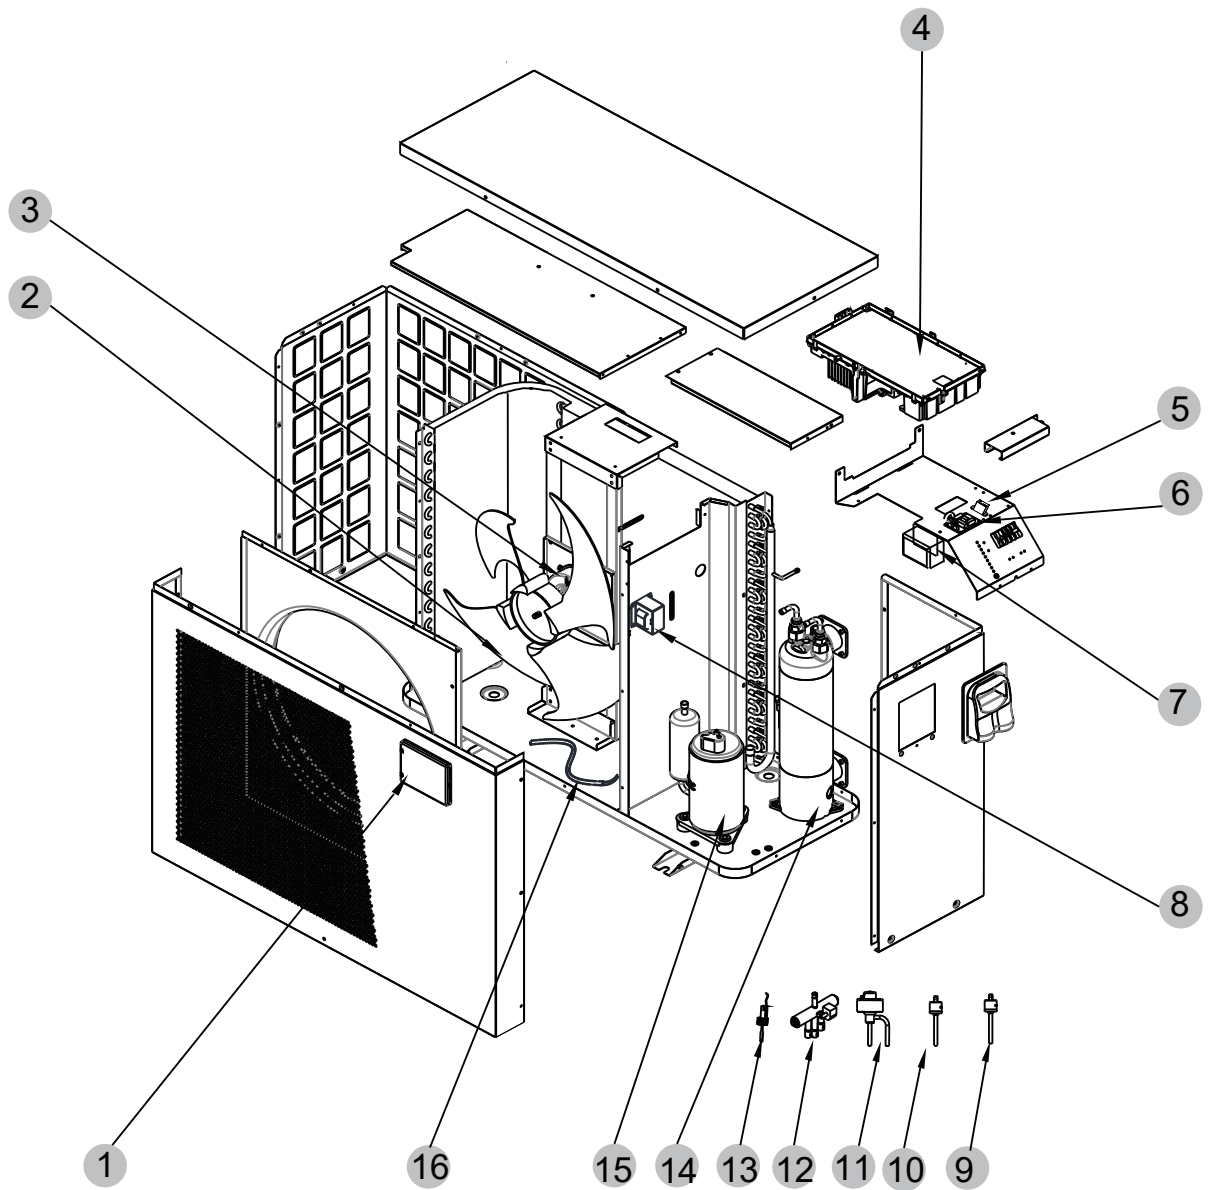

Sprängskiss / Exploded View

X20 Inverter

Sprängskiss / Exploded view

X20 Inverter

Nr / No	Art.nr. / Part no	Benämning / Name
1	7011265	Komplett LED / Complete LED
2	7011086	Fläktvinge / Fan blade
3	7011038	Fläktmotor / Fan motor
4	7011103	Inverter drive modul / Inverter drive module
5	7011227	Relä HATF903AS30AC220 / Relay HATF903AS30AC220
6	7011210	Nätaggreat / Switching power supply
7	7011236	EMI filter / EMI filter
8	7011208	Spole / Reactance
9	71031	Pressostat HP 44bar/32bar / HP switch 44bar/32bar
10	7011042	Pressostat LP 1,5bar/3bar / LP switch 1,5bar/3bar
11	7011205	Expansionsventil EEV / Electronic expansion valve
12	71028	4-vägs ventil / 4-way valve
13	7011211	Flödesvakt / Flow switch
14	7011126	Värmeväxlare / Heat exchanger
15	7011109	Kompressor / Compressor
16	72037	Värmekabel bottentråg / Electrical heat cable