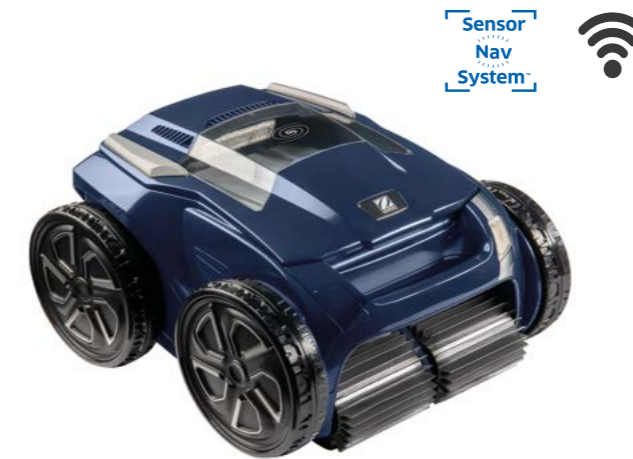

TORNAX PRO – LITEN OG EFFEKTIV

TORNAX PRO ER EN LITEN OG EFFEKTIV BASSENGROBOT, SOM GJØR AT EN SLIPPER Å GJØRE RENT BASSENGET FOR HÅND. MODELL RT 2100 RENGJØR BUNNEN AV BASSENGET, MENS MODELL RT 3200 RENGJØR BUNN OG VEGGER I BASSENGET.

VORTEX PRO 4WD RV 5380

3 års materialgaranti	●
Maks bassengstørrelse (kabelengde)	6,0 x 12,0 m (18 m)
Bassengbunn/Vegger/Vannlinje	●
Ergonomisk løftesystem	●
Smart kabelsystem	●
4-hjulsdrift	●
Literstørrelse på filterbeholderen	5,0
Indikator for fullt filter	●
Vekt i kg uten kabel	9,5
Syklonteknologi	●
Sensorbasert navigeringssystem	●
Transportør	●
Ekstra filter	Ekstraustyr
Veil. pris inkl. mva. NOK	18 990,-

ALPHA IQ PRO – MEGET KRAFTIG OG 4-HJULSDREVET MED ALLER NYESTE TEKNIKK

ALPHA IQ RA 6700 ER EN INTELLIGENT BASSENGROBOT, SOM ETTERLATER SEG ET PERFEKT RENGJORT BASSENG. ALPHA IQ ER UTSTYRT MED SENSOR-STYRT NAVIGERINGSSYSTEM OG STYRES ENKELT VIA APPEN IAQUALINK.