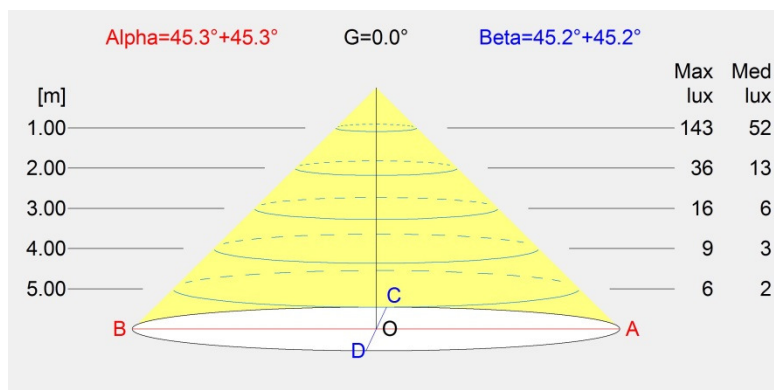

### MONOCOLOR (BLANCO – WHITE)

Tensión nominal Rated voltage	Vatios Watts	Vida Lifespan	Temperatura de color Colour temperature	Flujo luminoso Luminous output	Protección IP IP Protection	Cable Cable	
12 VAC	4 W (6VA)	L70	W 5.700°K WW 3000°K	315 lm	IPX8	H07RN-F 2x1 mm <sup>2</sup>	Operar únicamente con un transformador de seguridad. To be used only with a security transformer.

Flux 315.00 lm  
 Máxim 142.94 cd  
 Posició C=0.00 G=0.00  
 Rendiment : 100.00%  
 Data: 15-01-2015  
 Bisimètric